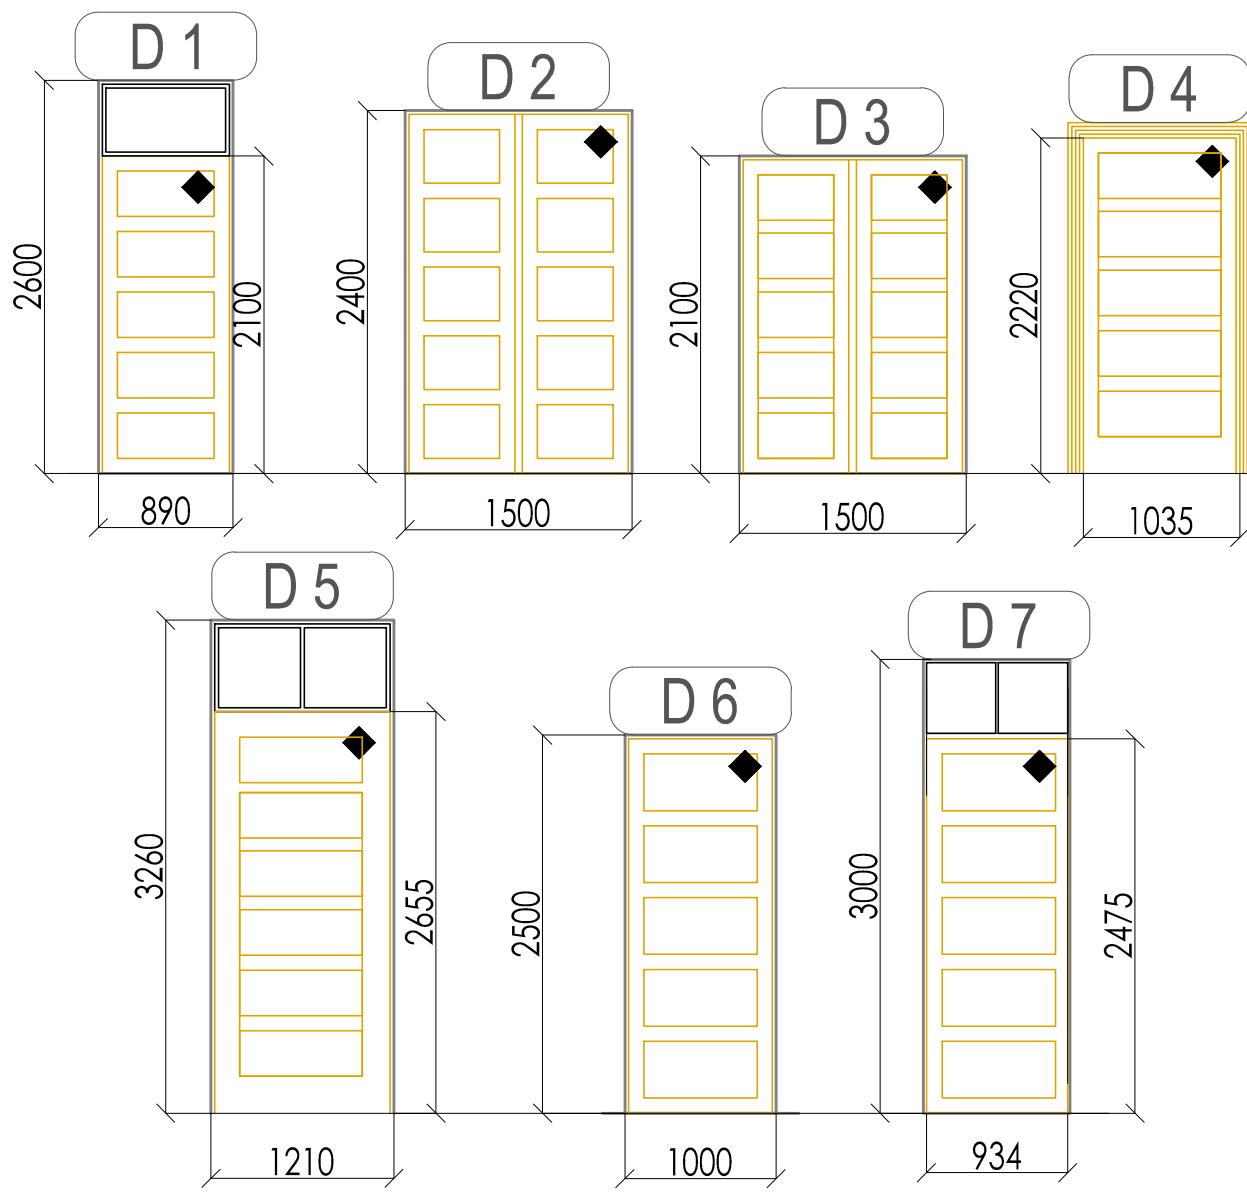

Aizupes durvju daļījums

Aizupe. Bēniņu logi

m 1:50