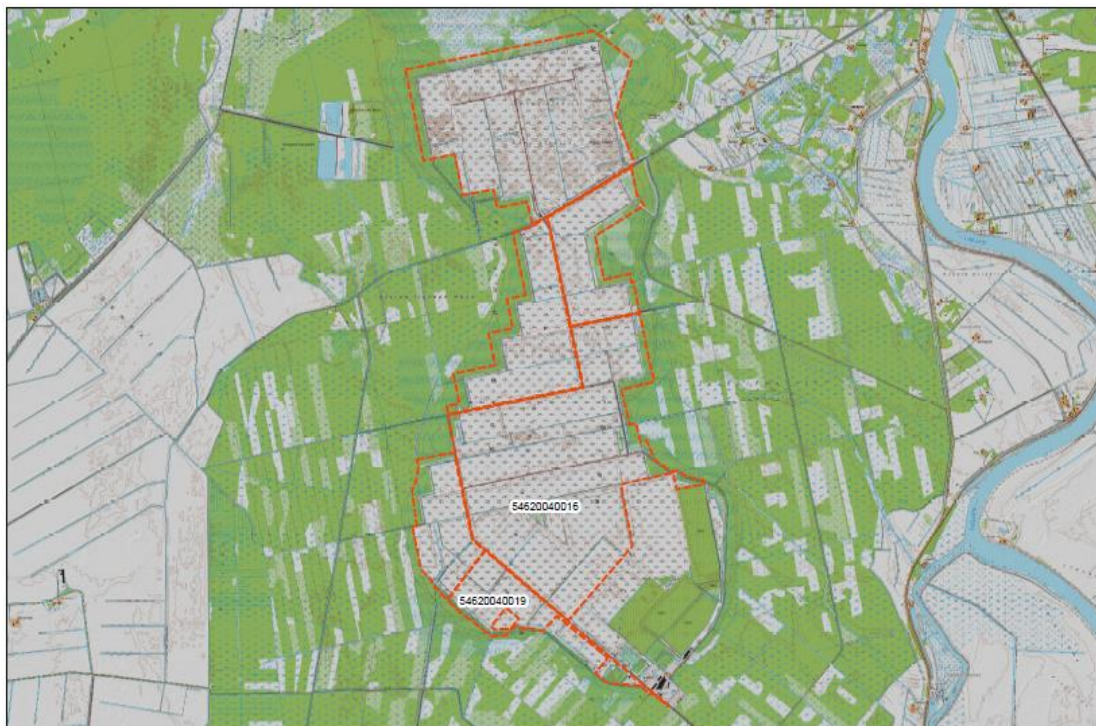

Paziņojums par lokālpilnojumā izstrādes uzsākšanu

Jelgavas novada dome 2021.gada 28.aprīlī ir pieņēmusi lēmumu "Par lokālpilnojumā izstrādes uzsākšanu nekustamajiem īpašumiem "Veļu tūrelis", "Lejastūrelis" un "Purva ceļi", Līvberzes pagastā, Jelgavas novadā" (protokols Nr.7, 18.§).

Lokālpilnojumā teritorijas shematiskā attēls

Lokālpilnojumā tiek izstrādāts nekustamajiem īpašumiem "Veļu tūrelis", kadastra Nr. 54620040016 (zemes vienību kadastra apzīmējumi 54620040016, 54620040025, 54620040026, 54620040027, 54620040028, 54620040031) un "Lejastūrelis", kadastra Nr.54620040058, kā arī nekustamajam īpašumam "Purva ceļi" kadastra Nr.54620040004.

Lokālpilnojumā ierosinātais ir SIA "Laflora".

Par lokālpilnojumā izstrādes vadītāju apstiprināta Jelgavas novada pašvaldības īpašuma pārvaldes teritorijas plānotāja Indra Murziņa.

Lokālpilnojumā teritorijā plānots izveidot vēja elektrostaciju parku, vienlaikus bijušajā kūdras ieguves teritorijā attīstot "zaļo" industriālo zonu, siltumnīcu kompleksu izveidi stādu audzēšanai, atjaunīgā ūdeņraža ražošanu, gan arī meža plantāciju ierīkošanu.

Nekustamajiem īpašumiem plānots mainīt izmantošanas veidu uz Rūpnieciskās apbūves teritoriju (R), Tehniskās apbūves teritoriju (TA), lauksaimniecības teritoriju (L) un Mežu teritoriju (M), Transporta infrastruktūras teritorija (TR), izmantošanas veidu robežas un indeksētas apakšzonas precizējot izstrādes laikā.