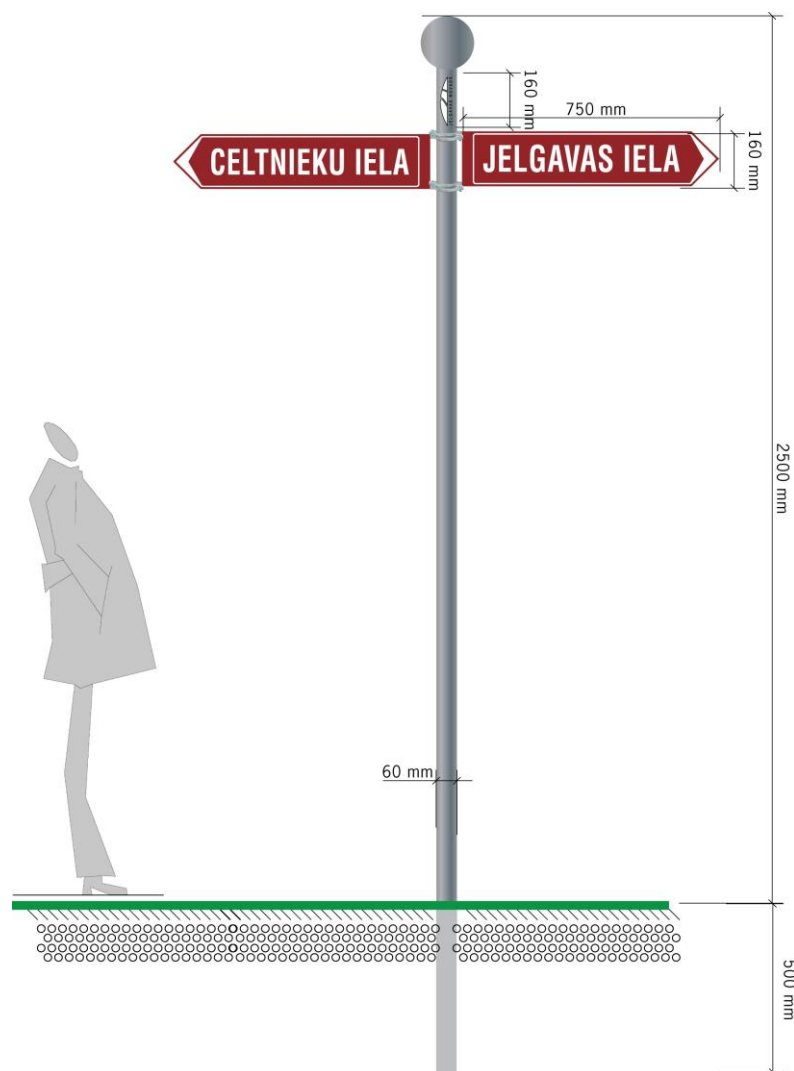

Ielu norādzīmes paraugs

Specifikācija:

Pamatne: 750 x 160mm, cinkots skārds, malas locītas

Fons: purpurs krāsu kods RAL 3004

Apmale, bulta, teksts: balts 3M atstarojošs

Teksts: 75 mm Balt Helvetica Cond Bold

Stiprinājums: metāla riņķis 4 mm, cinkots, ieiet plāksnes garumā