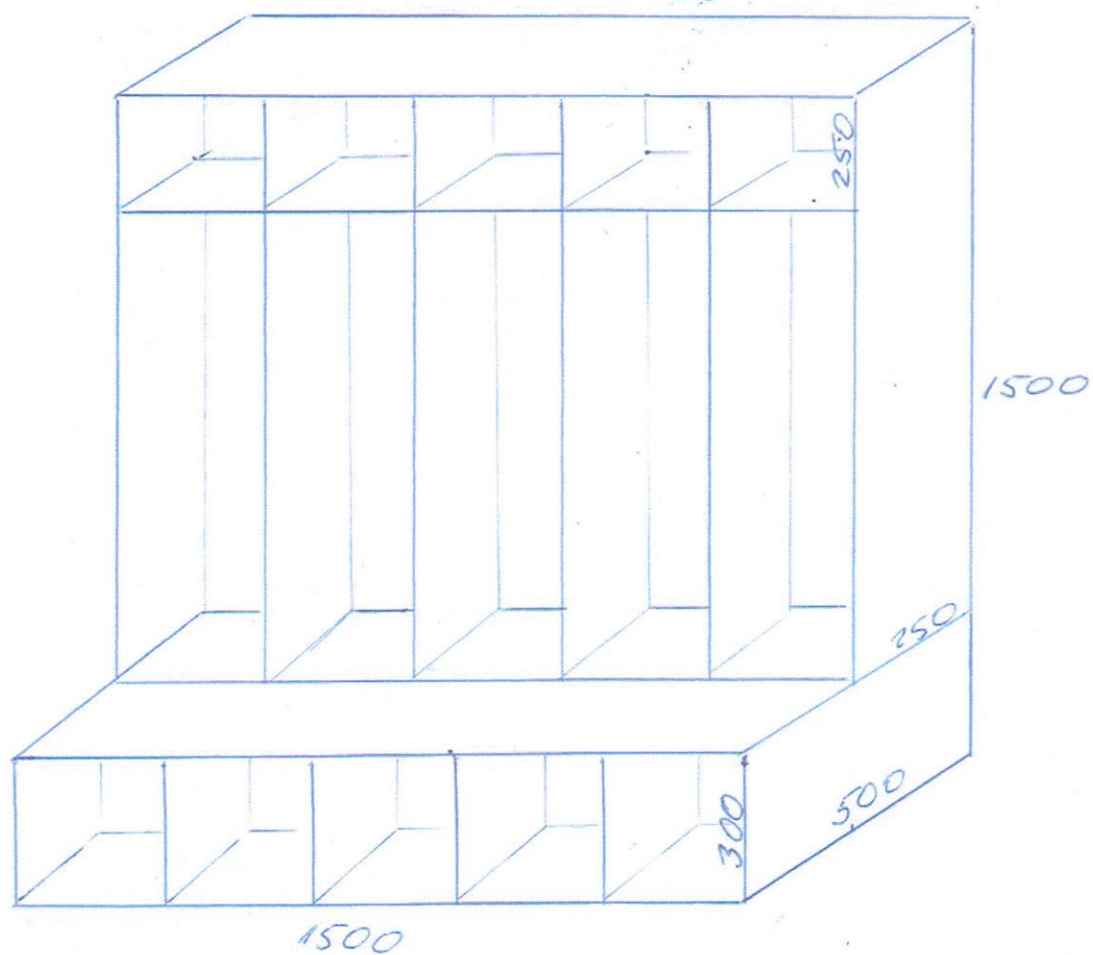

Bērnu dārza garderobes snapis

Materiāls : Laminēta skaidu plāte  
krāms 16 mm  
ABS malīmas