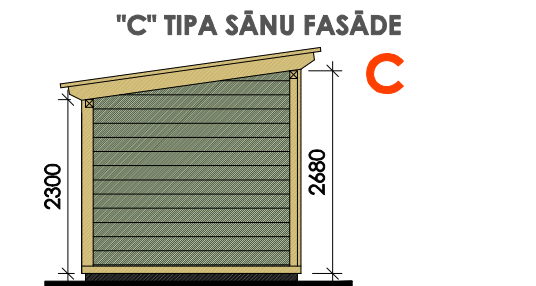

TIPVEIDA PALĪGĒKAS VIZUĀLAIS RISINĀJUMS

Būvniecības ierosinātājs:

Objekta nosaukums:

Objekta adrese:

Vizuālais risinājums

Mērogs:

1:100