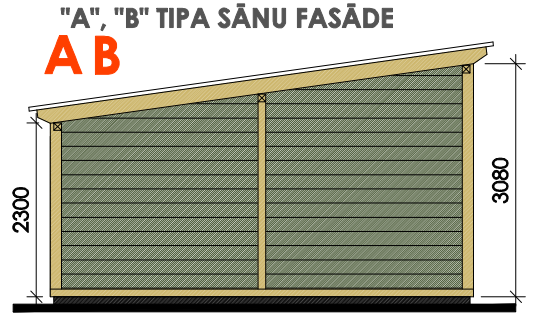

TIPVEIDA PALĪGĒKAS VIZUĀLAIS RISINĀJUMS

Būvniecības ierosinātājs:

Objekta nosaukums:

Objekta adrese:

Vizuālais risinājums

Mērogs:

1:100