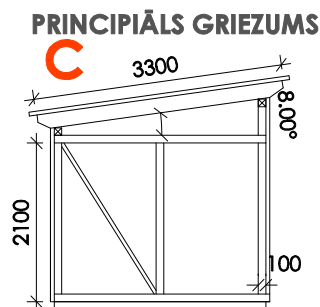

TIPVEIDA PALĪGĒKAS VIZUĀLAIS RISINĀJUMS

Būvniecības ierosinātājs:

Objekta nosaukums:

Objekta adrese:

Vizuālais risinājums

Mērogs:

1:100