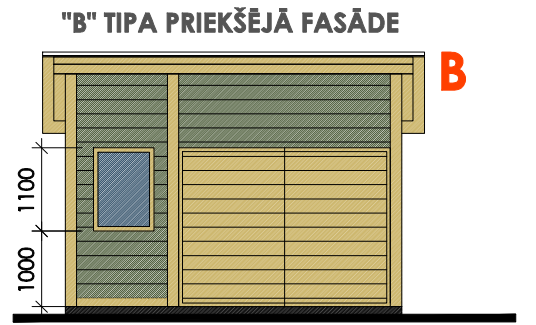

TIPVEIDA PALĪGĒKAS VIZUĀLAIS RISINĀJUMS

Būvniecības ierosinātājs:

Objekta nosaukums:

Objekta adrese:

Vizuālais risinājums

Mērogs:

1:100