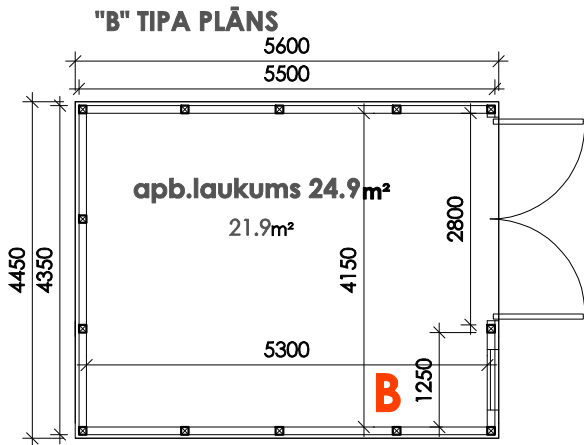

TIPVEIDA PALĪGĒKAS VIZUĀLAIS RISINĀJUMS

Būvniecības ierosinātājs:

Objekta nosaukums:

Objekta adrese:

Vizuālais risinājums

Mērogs:

1:100