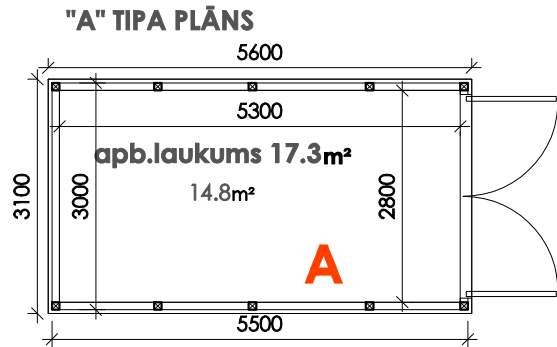

TIPVEIDA PALĪGĒKAS VIZUĀLAIS RISINĀJUMS

Būvniecības ierosinātājs:

Objekta nosaukums:

Objekta adrese:

Vizuālais risinājums

Mērogs:

1:100