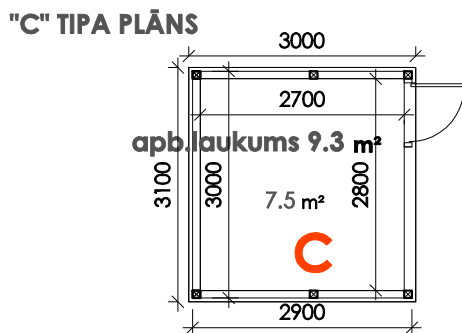

TIPVEIDA PALĪGĒKAS VIZUĀLAIS RISINĀJUMS

Būvniecības ierosinātājs:

Objekta nosaukums:

Objekta adrese:

Vizuālais risinājums

Mērogs:

1:100