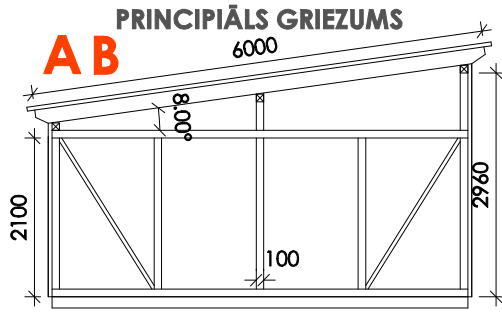

TIPVEIDA PALĪGĒKAS VIZUĀLAIS RISINĀJUMS

Būvniecības ierosinātājs:

Objekta nosaukums:

Objekta adrese:

Vizuālais risinājums

Mērogs:

1:100