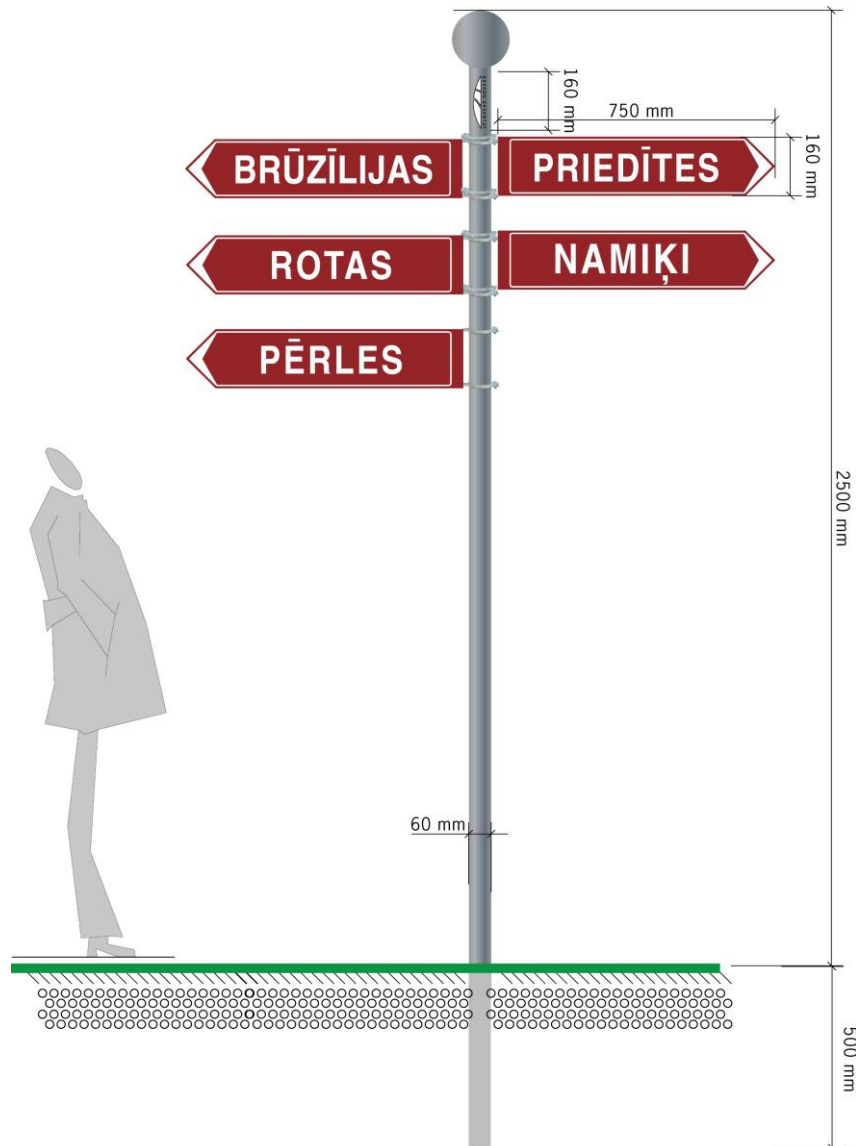

Māju norādzīmes paraugs

Specifikācija:

Pamatne: 750 x 160mm, cinkots skārds, malas locītas

Fons: purpurs krāsu kods RAL 3004

Apmale, bulta, teksts: balts 3M atstarojošs

Teksts: 80 mm Balt Helvetica Bold

Stiprinājums: metāla riņķis 4 mm, cinkots, ietiet plāksnes garumā