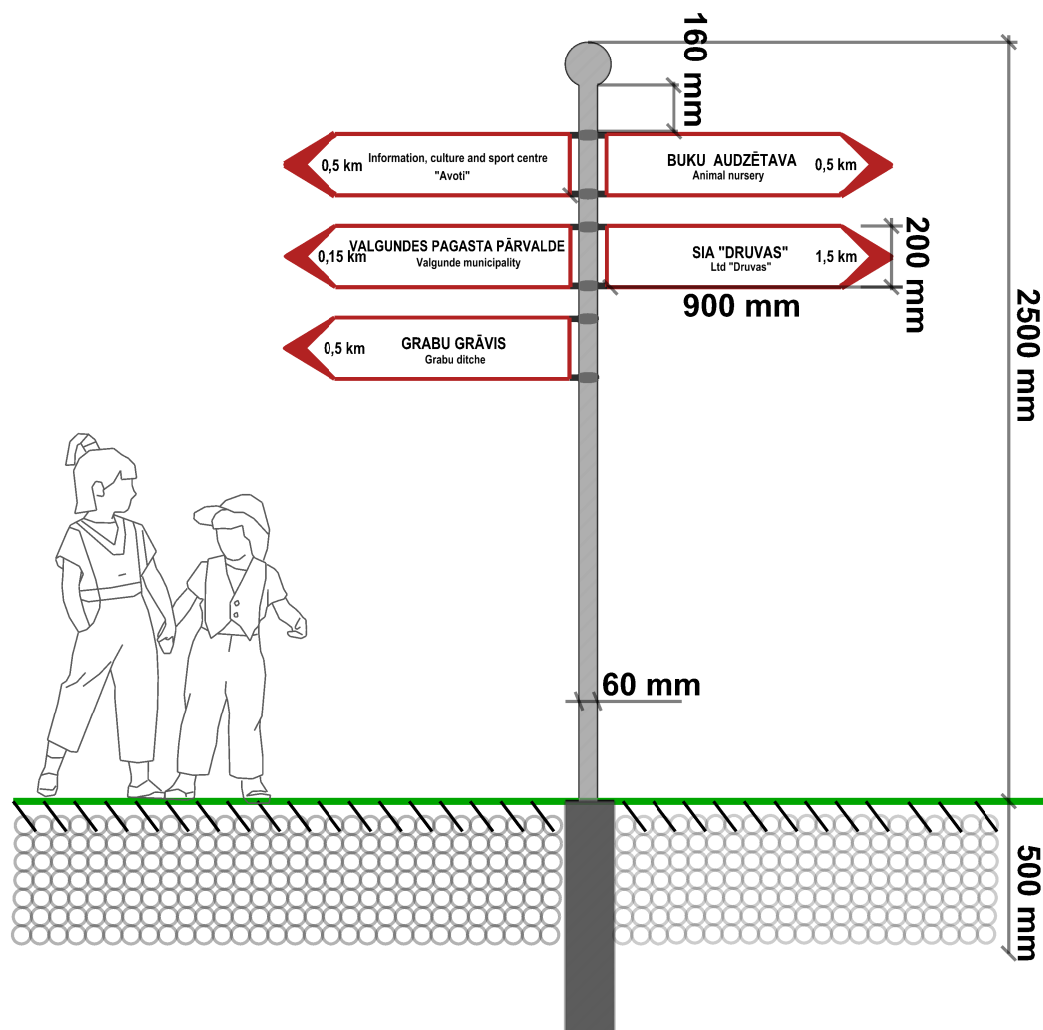

**PAŠVALDĪBAS, PAŠVALDĪBAS IESTĀŽU, TŪRISMA UN UZŅĒMĒJDARBĪBAS
OBJEKTU NORĀDZĪMJU PARAUGS**

SPECIFIKĀCIJA:

PAMATNE: 900X200 mm, CINKOTS SKĀRDS, MALAS LOCĪTAS

FONS: BALTS 3M atstarojšs

APMALE, PURPURS (krāsu kods RAL3004)

TEKSTS: 45 mm LIELIE BURTĪ, MAZIE BURTĪ 27 mm BALT HELVETICA COND LIGHT BOLD

STIPRINĀJUMS: METĀLA RINĶIS 4mm, CINKOTS, IEIET PLĀKSNES GARUMĀ