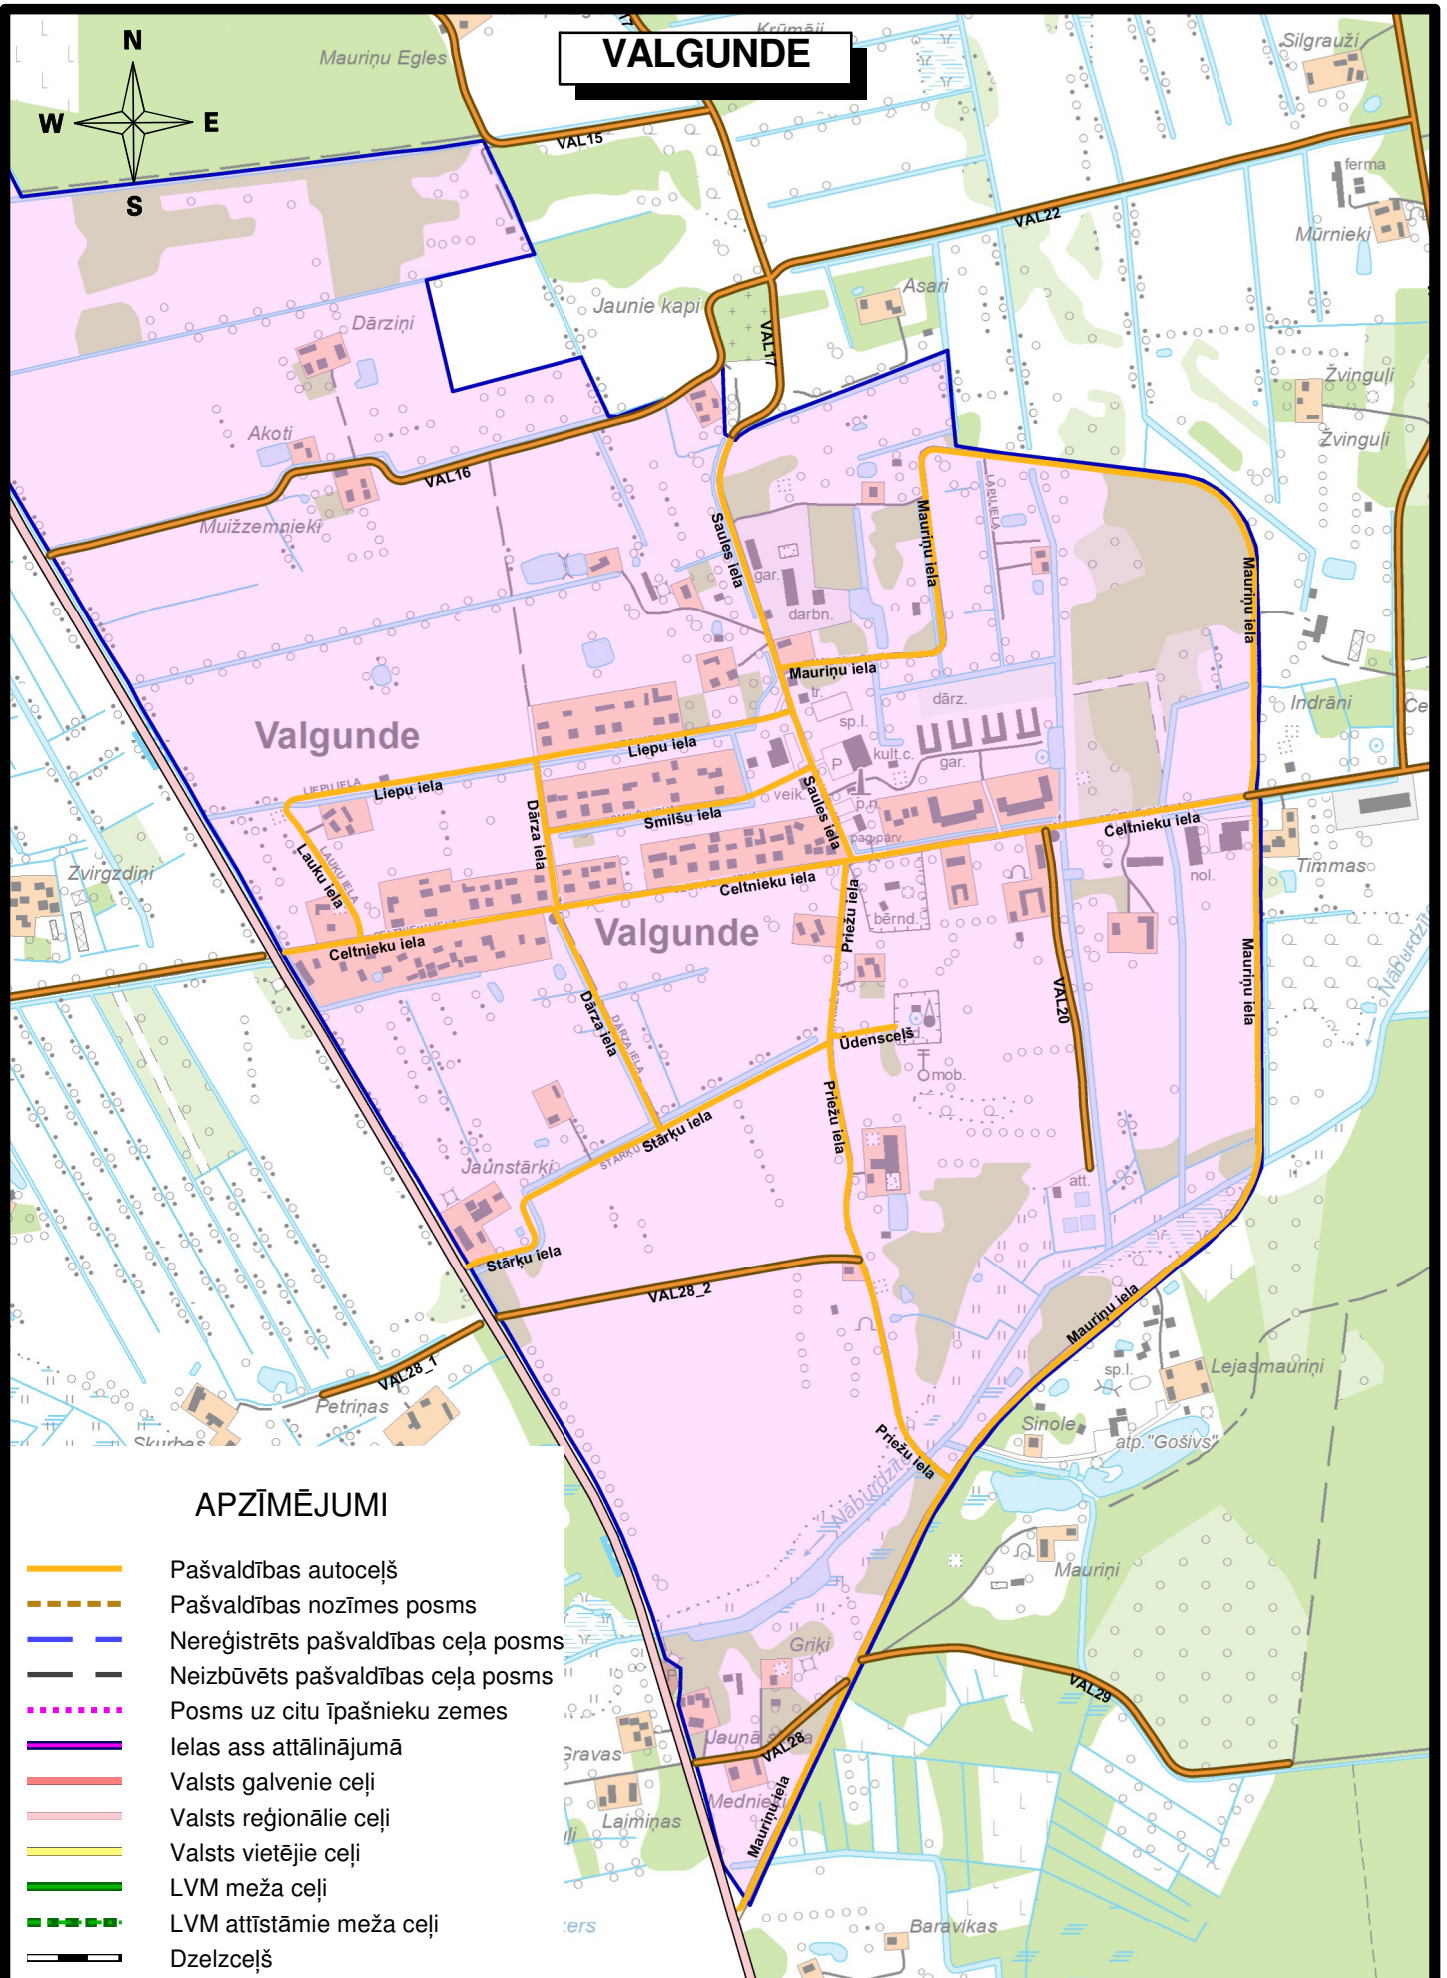

# VALGUNDE

## APZĪMĒJUMI

- Pašvaldības autoceļš
- Pašvaldības nozīmes posms
- Neregistrēts pašvaldības ceļa posms
- Neizbūvēts pašvaldības ceļa posms
- Posms uz citu īpašnieku zemes
- lelas ass attālinājumā
- Valsts galvenie ceļi
- Valsts reģionālie ceļi
- Valsts vietējie ceļi
- LVM meža ceļi
- LVM attīstāmie meža ceļi
- Dzelzceļš

Topogrāfiskā karte mērogā 1:10 000 © Latvijas Ģeotelpiskās informācijas aģentūra, 2024

M 1 : 10 000