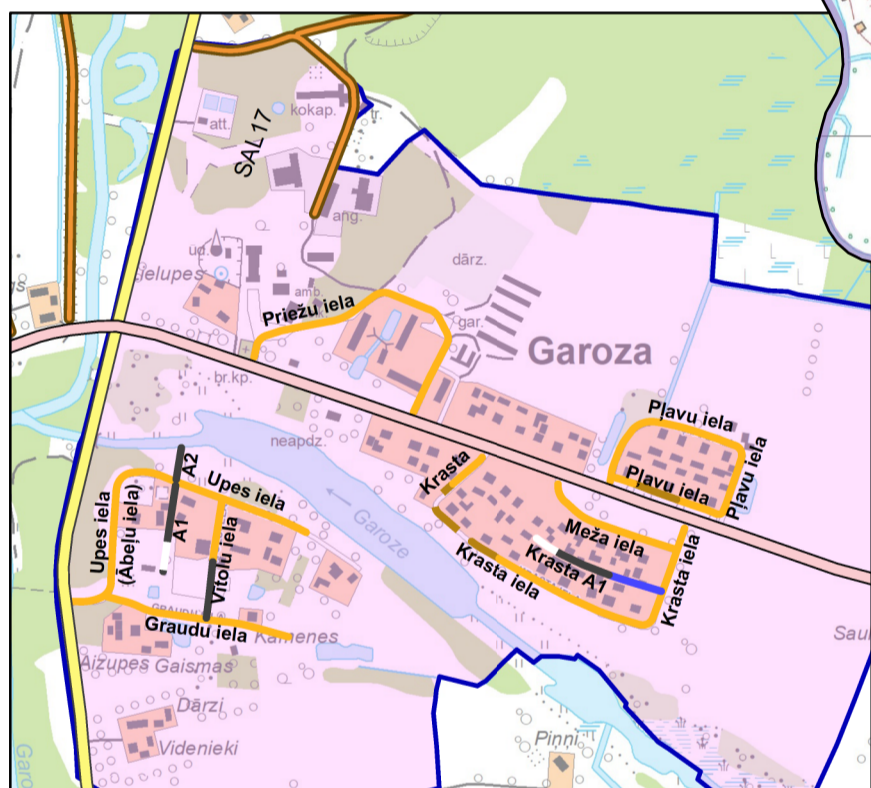

Garozā, M1:10 000

Emburgā, M1:10 000