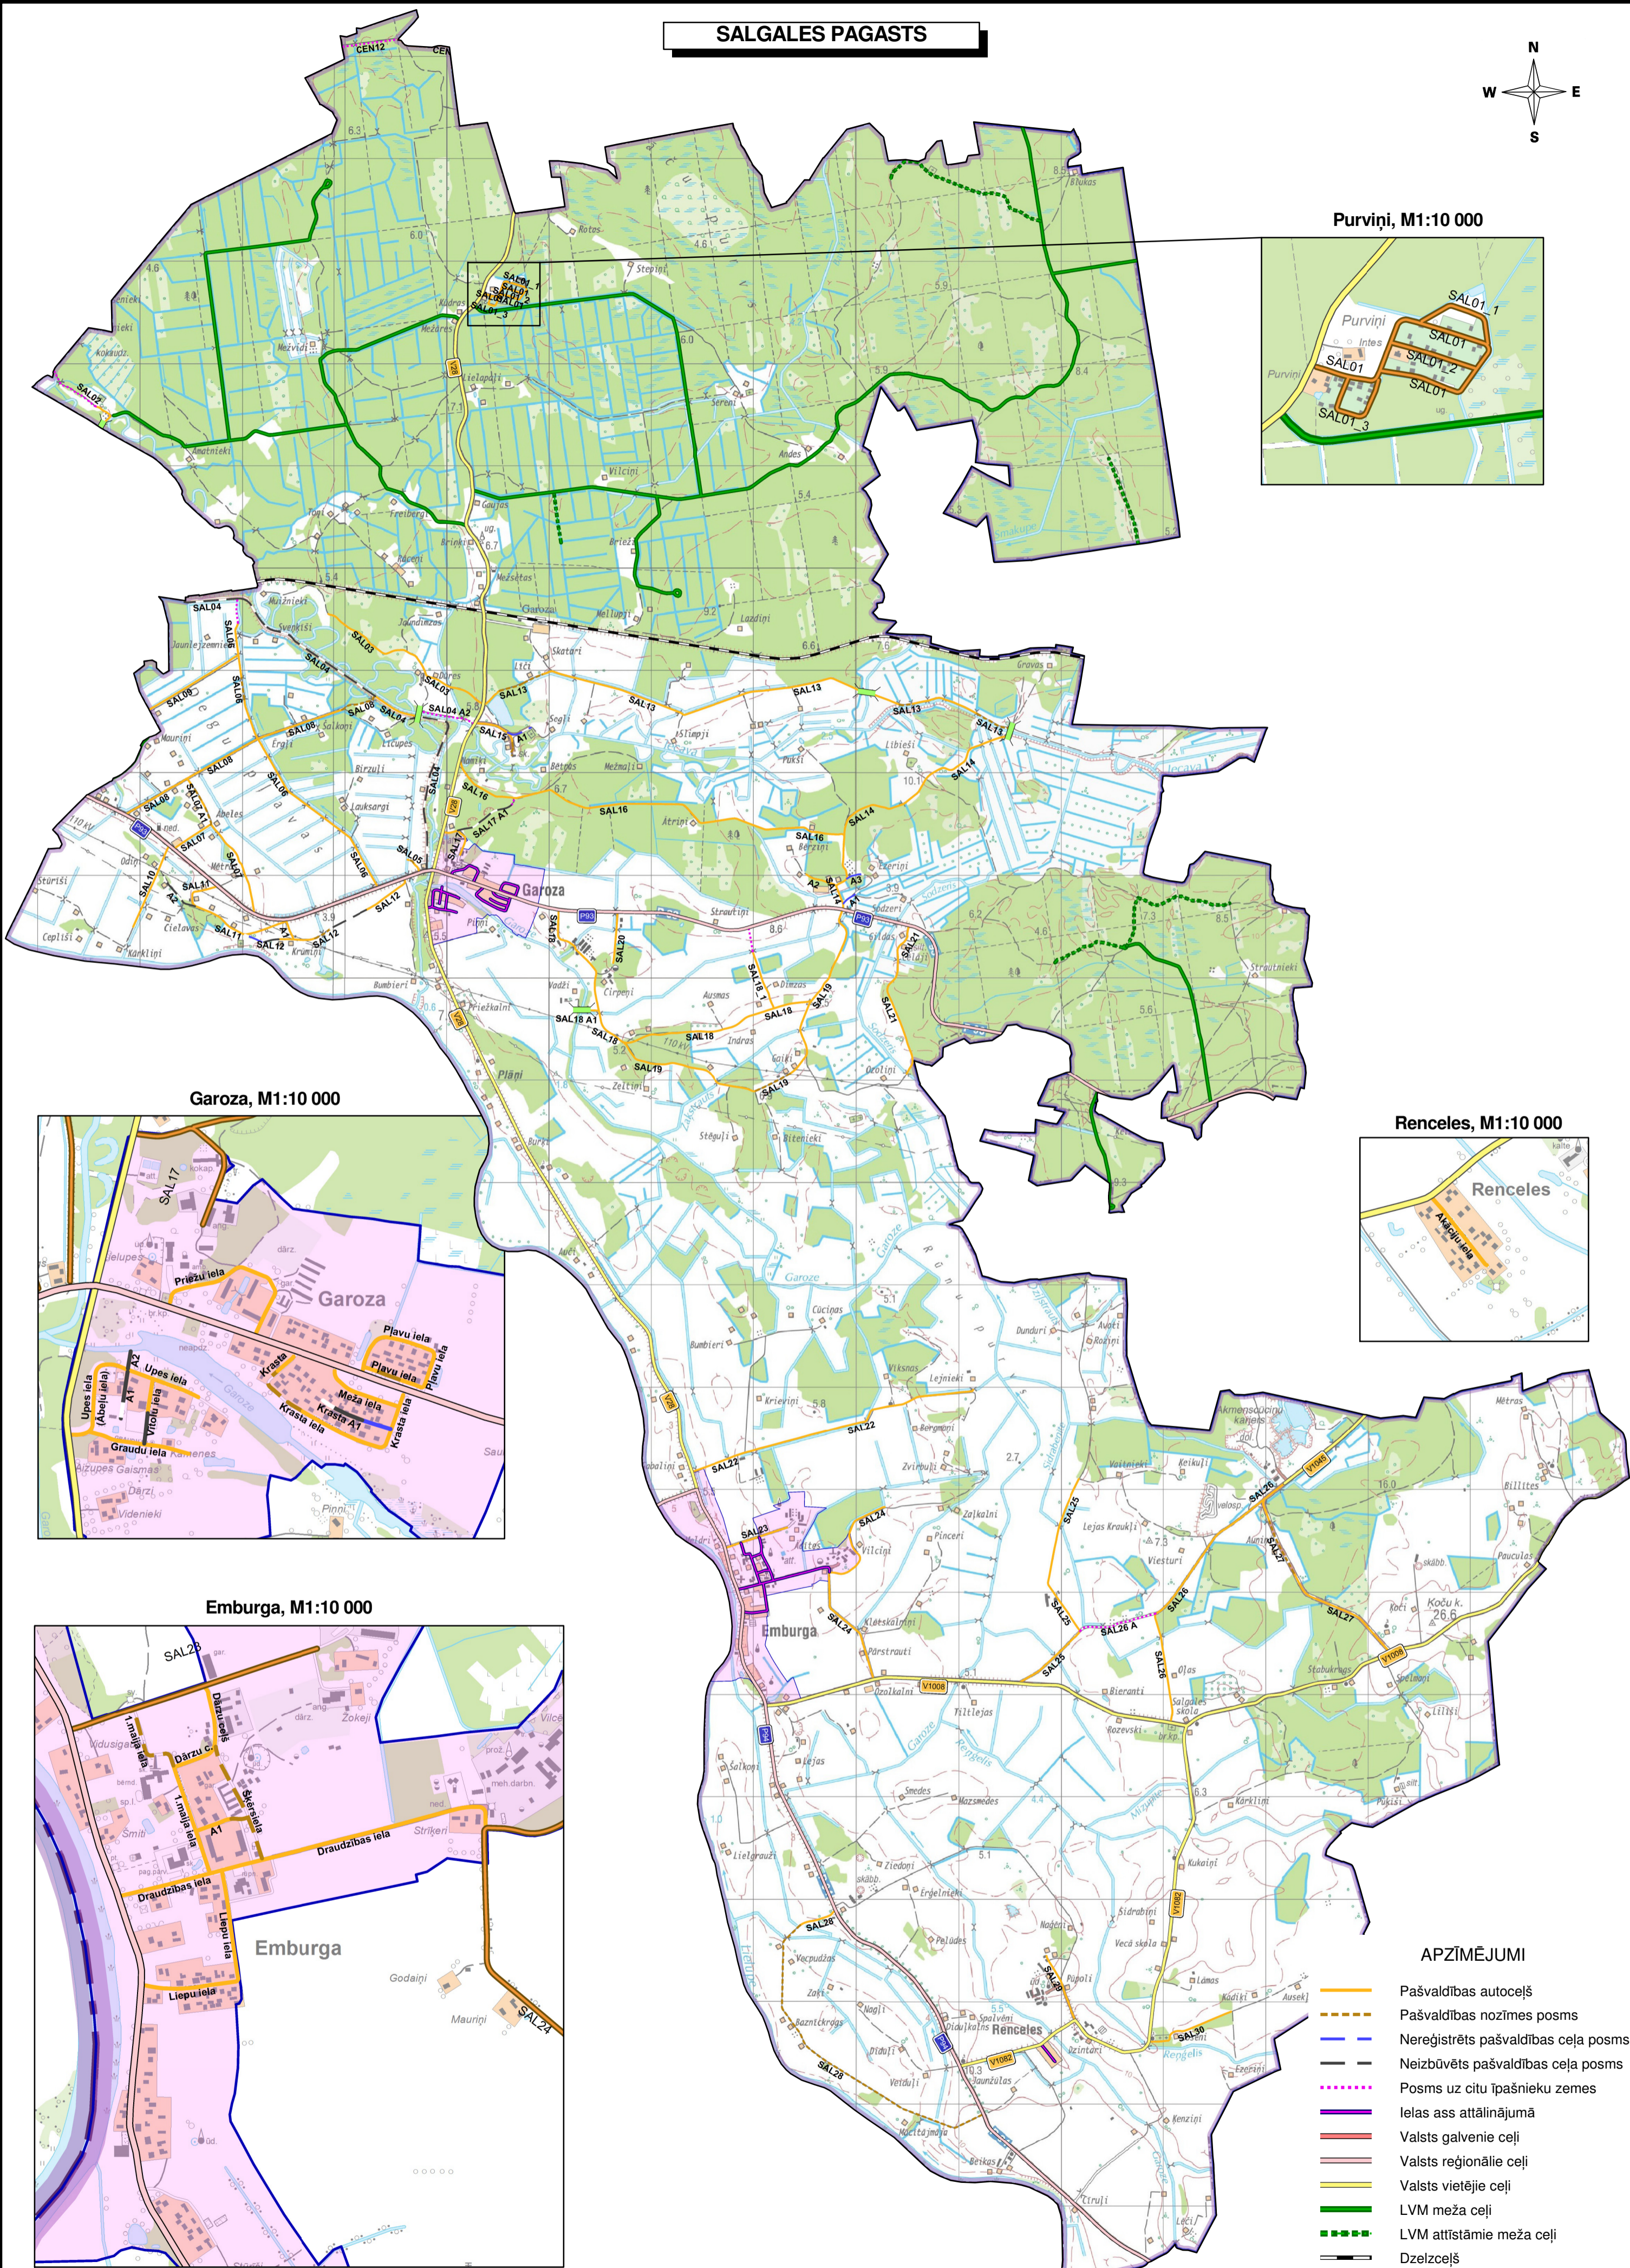

SALGALES PAGASTS