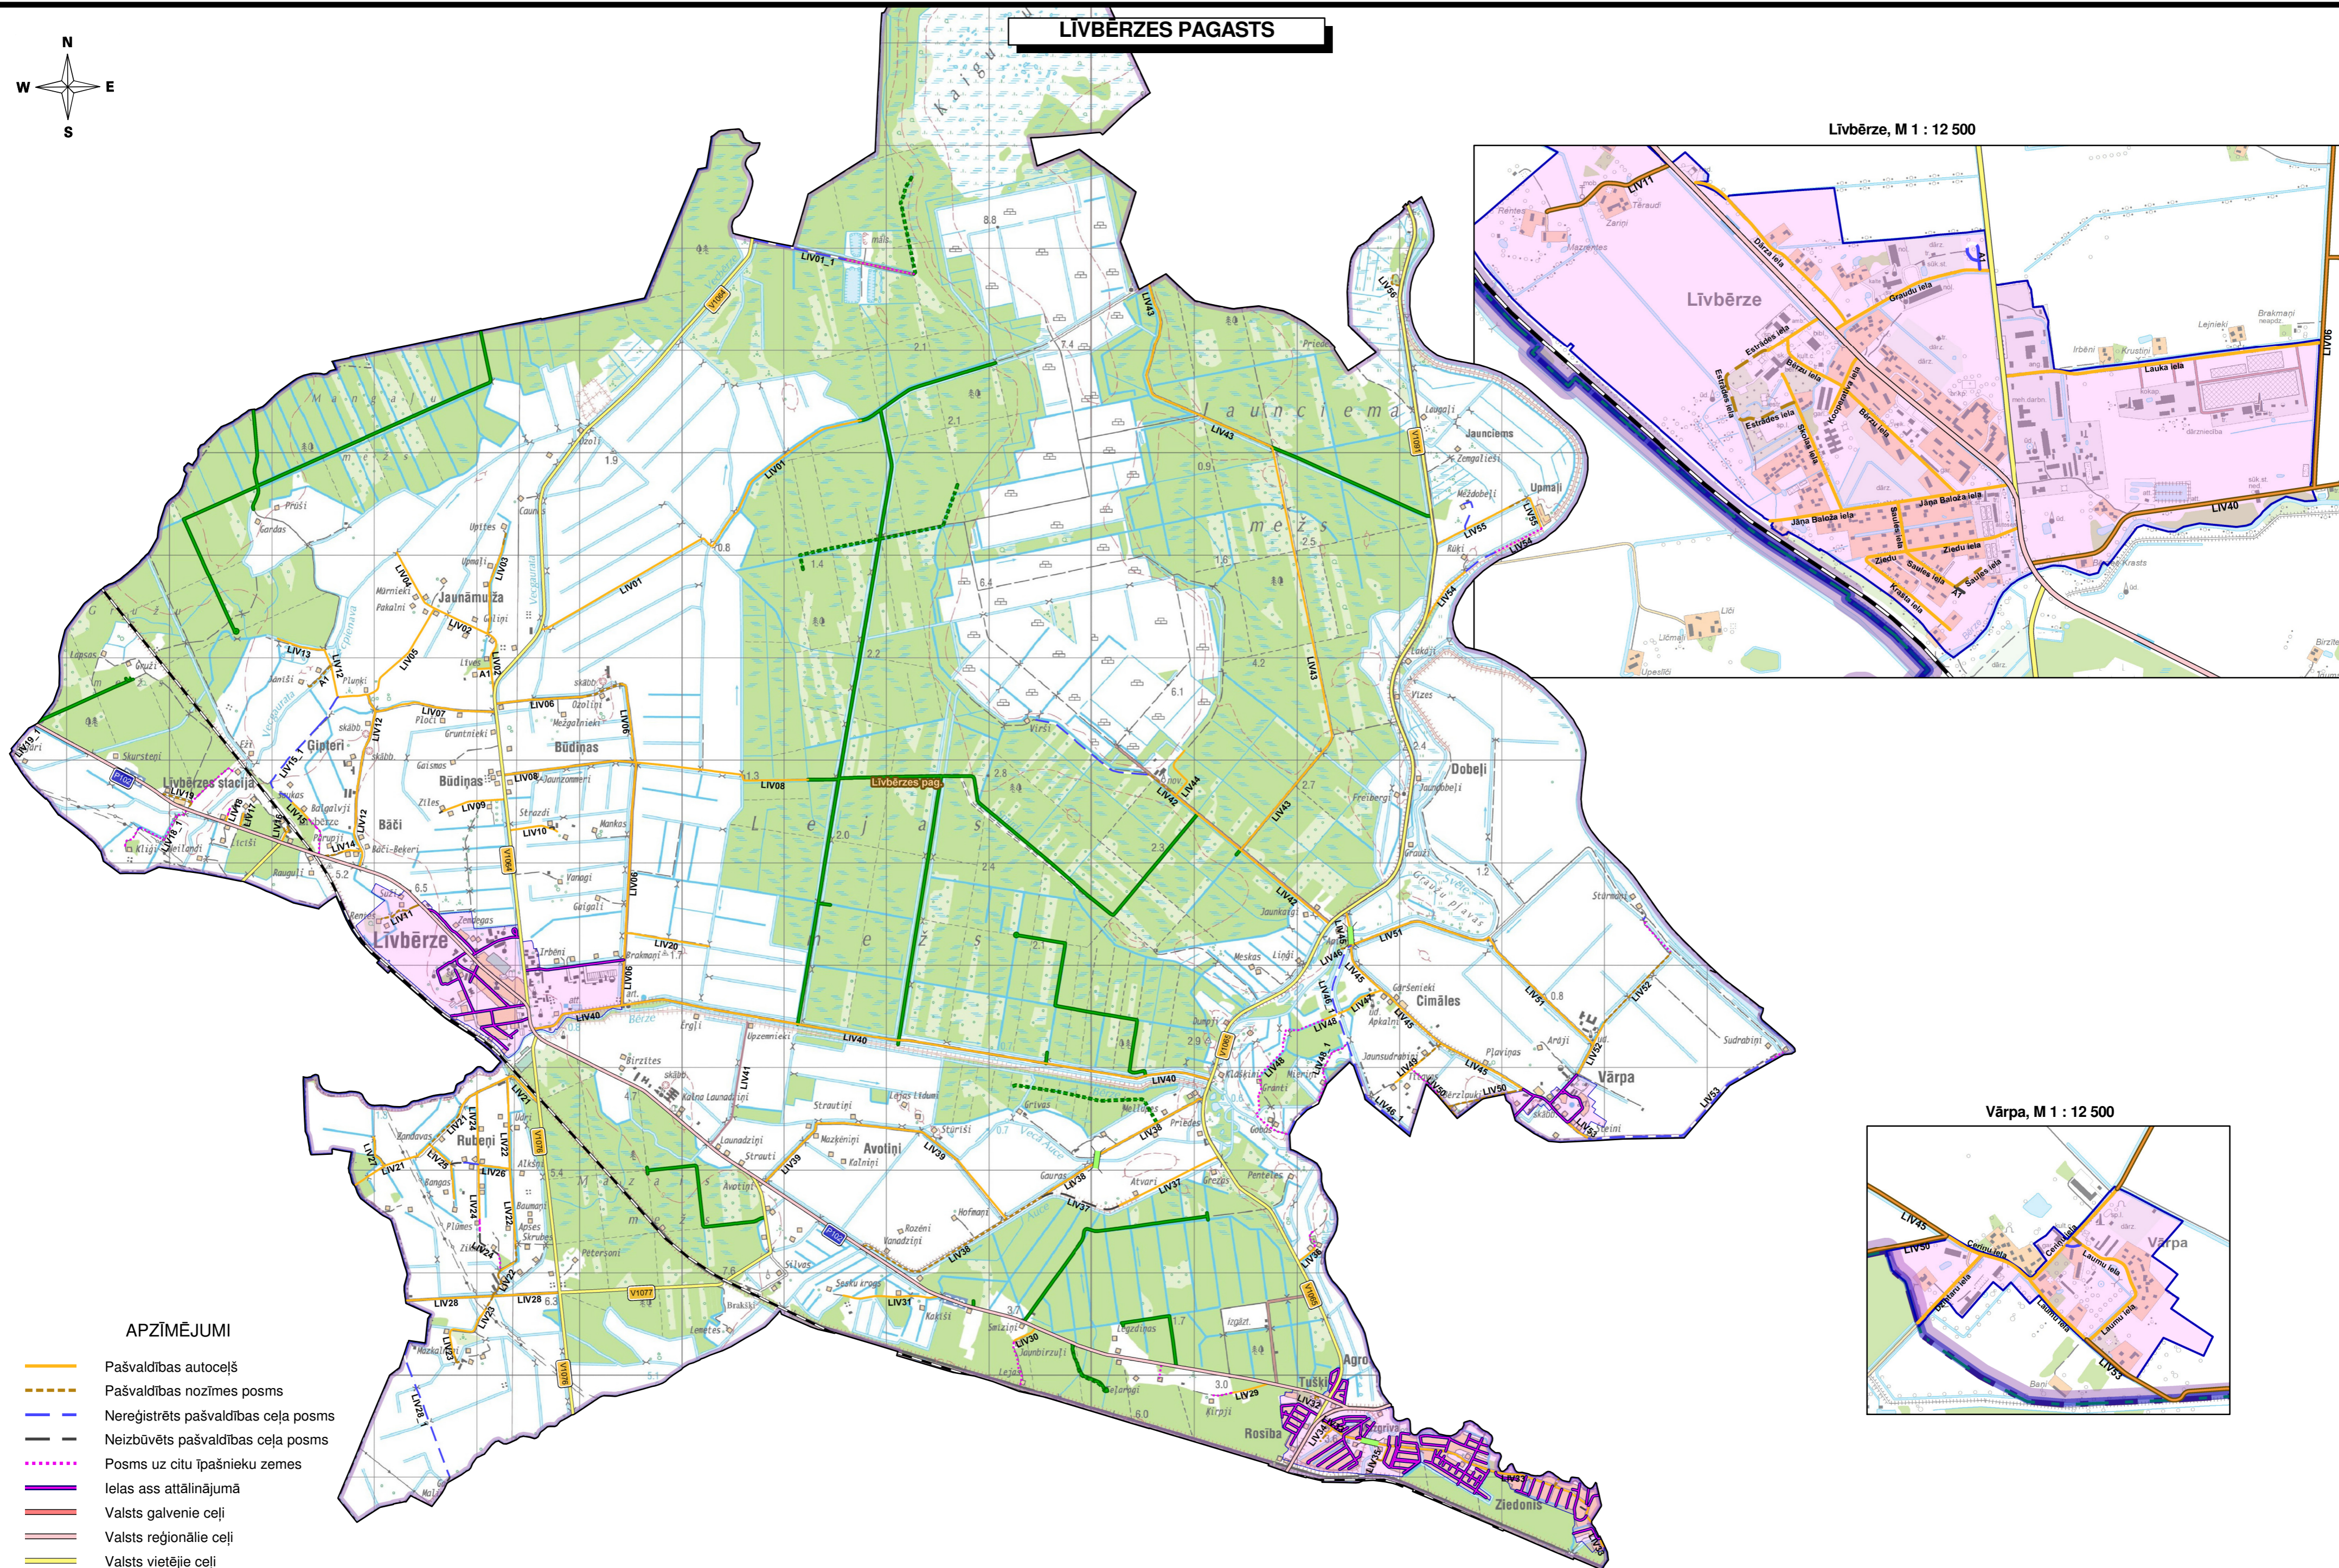

LĪVBĒRZES PAGASTS

Līvberze, M 1 : 12 500

APZĪMĒJUMI

- Pašvaldības autoceļš
- Pašvaldības nozīmes posms
- Neregistrēts pašvaldības ceļa posms
- Neizbūvēts pašvaldības ceļa posms
- Posms uz citu īpašnieku zemes
- Ielas ass attālinājumā
- Valsts galvenie ceļi
- Valsts reģionālie ceļi
- Valsts vietējie ceļi
- LVM meža ceļi
- LVM attīstāmie meža ceļi
- Dzelzceļš

Tušķu ciema ielu iznesums atsevišķā shēmā

JELGAVAS NOVADA
LĪVBĒRZES PAGASTA
AUTOCEĻU IZVIETOJUMS