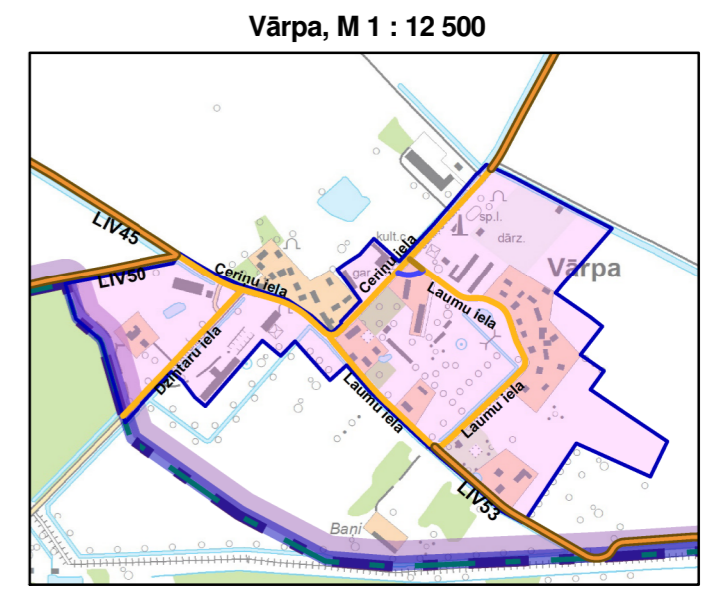

LĪVBĒRZES PAGASTS

Līvberze, M 1 : 12 500

APZĪMĒJUMI

- Pašvaldības autoceļš
- Pašvaldības nozīmes posms
- Neregistrēts pašvaldības ceļa posms
- Neizbūvēts pašvaldības ceļa posms
- Posms uz citu īpašnieku zemes
- Ielas ass attālinājumā
- Valsts galvenie ceļi
- Valsts reģionālie ceļi
- Valsts vietējie ceļi
- LVM meža ceļi
- LVM attīstāmie meža ceļi
- Dzelzceļš

Tušķu ciema ielu iznesums atsevišķā shēmā

JELGAVAS NOVADA
LĪVBĒRZES PAGASTA
AUTOCEĻU IZVIETOJUMS