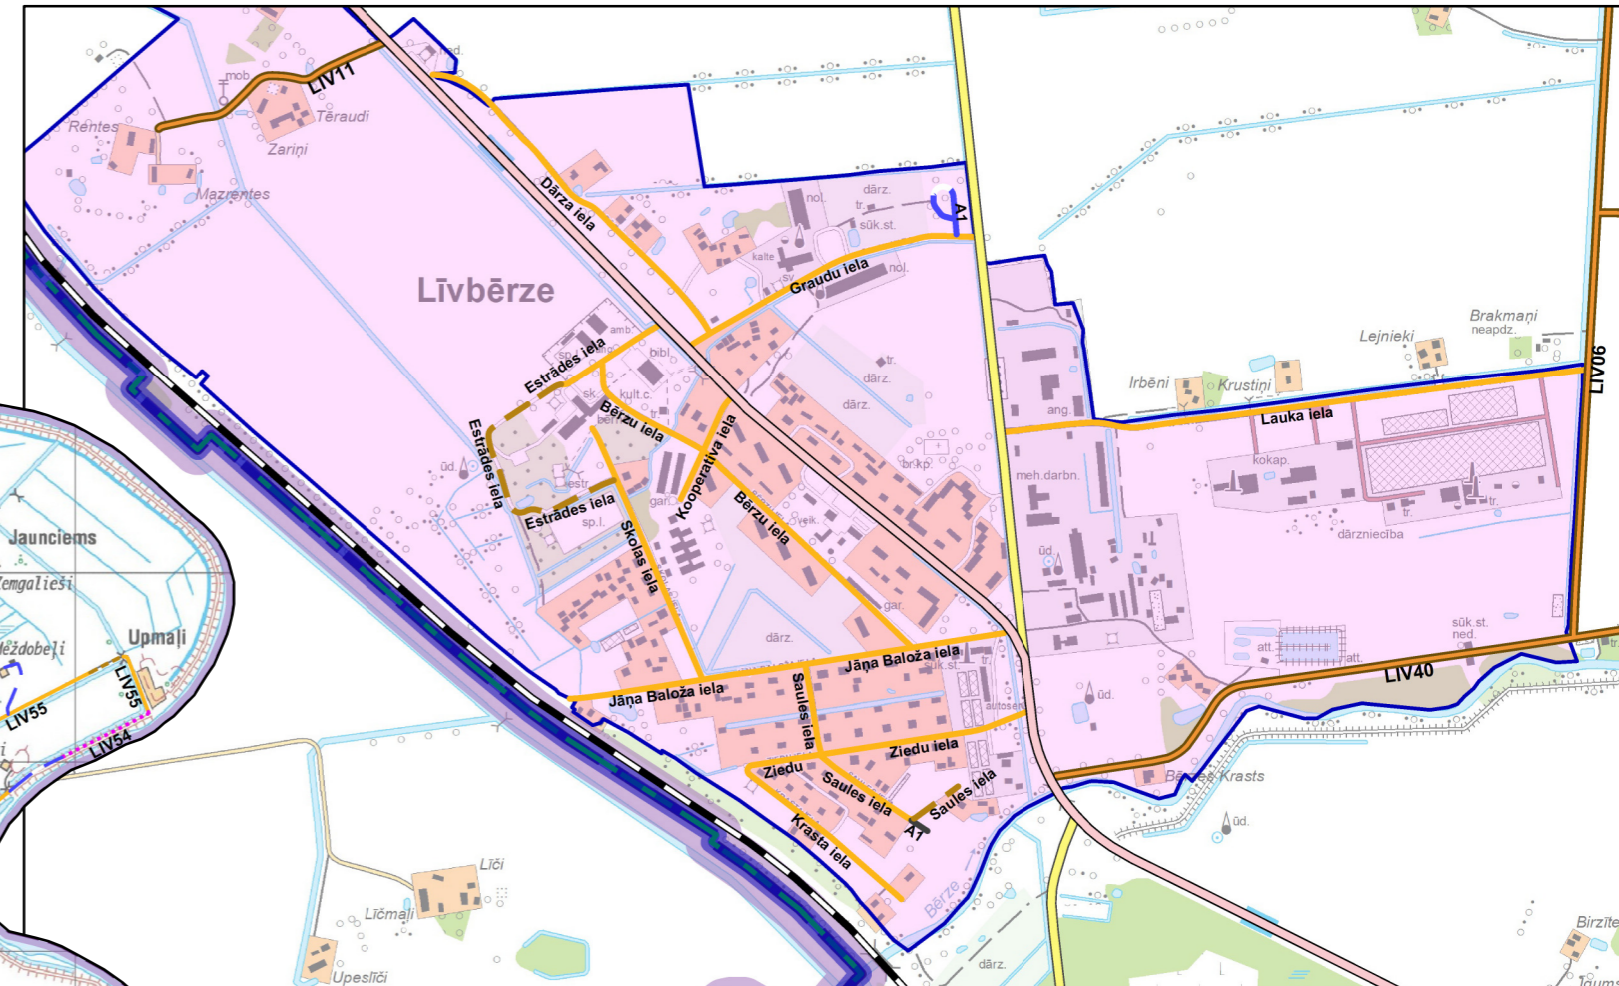

LĪVBĒRZES PAGASTS

Līvberze, M 1 : 12 500

APZĪMĒJUMI

- Pašvaldības autoceļš
- Pašvaldības nozīmes posms
- Neregistrēts pašvaldības ceļa posms
- Neizbūvēts pašvaldības ceļa posms
- Posms uz citu īpašnieku zemes
- Ielas ass attālinājumā
- Valsts galvenie ceļi
- Valsts reģionālie ceļi
- Valsts vietējie ceļi
- LVM meža ceļi
- LVM attīstāmie meža ceļi
- Dzelzceļš

Tušķu ciema ielu iznesums atsevišķā shēmā

JELGAVAS NOVADA
LĪVBĒRZES PAGASTA
AUTOCEĻU IZVIETOJUMS