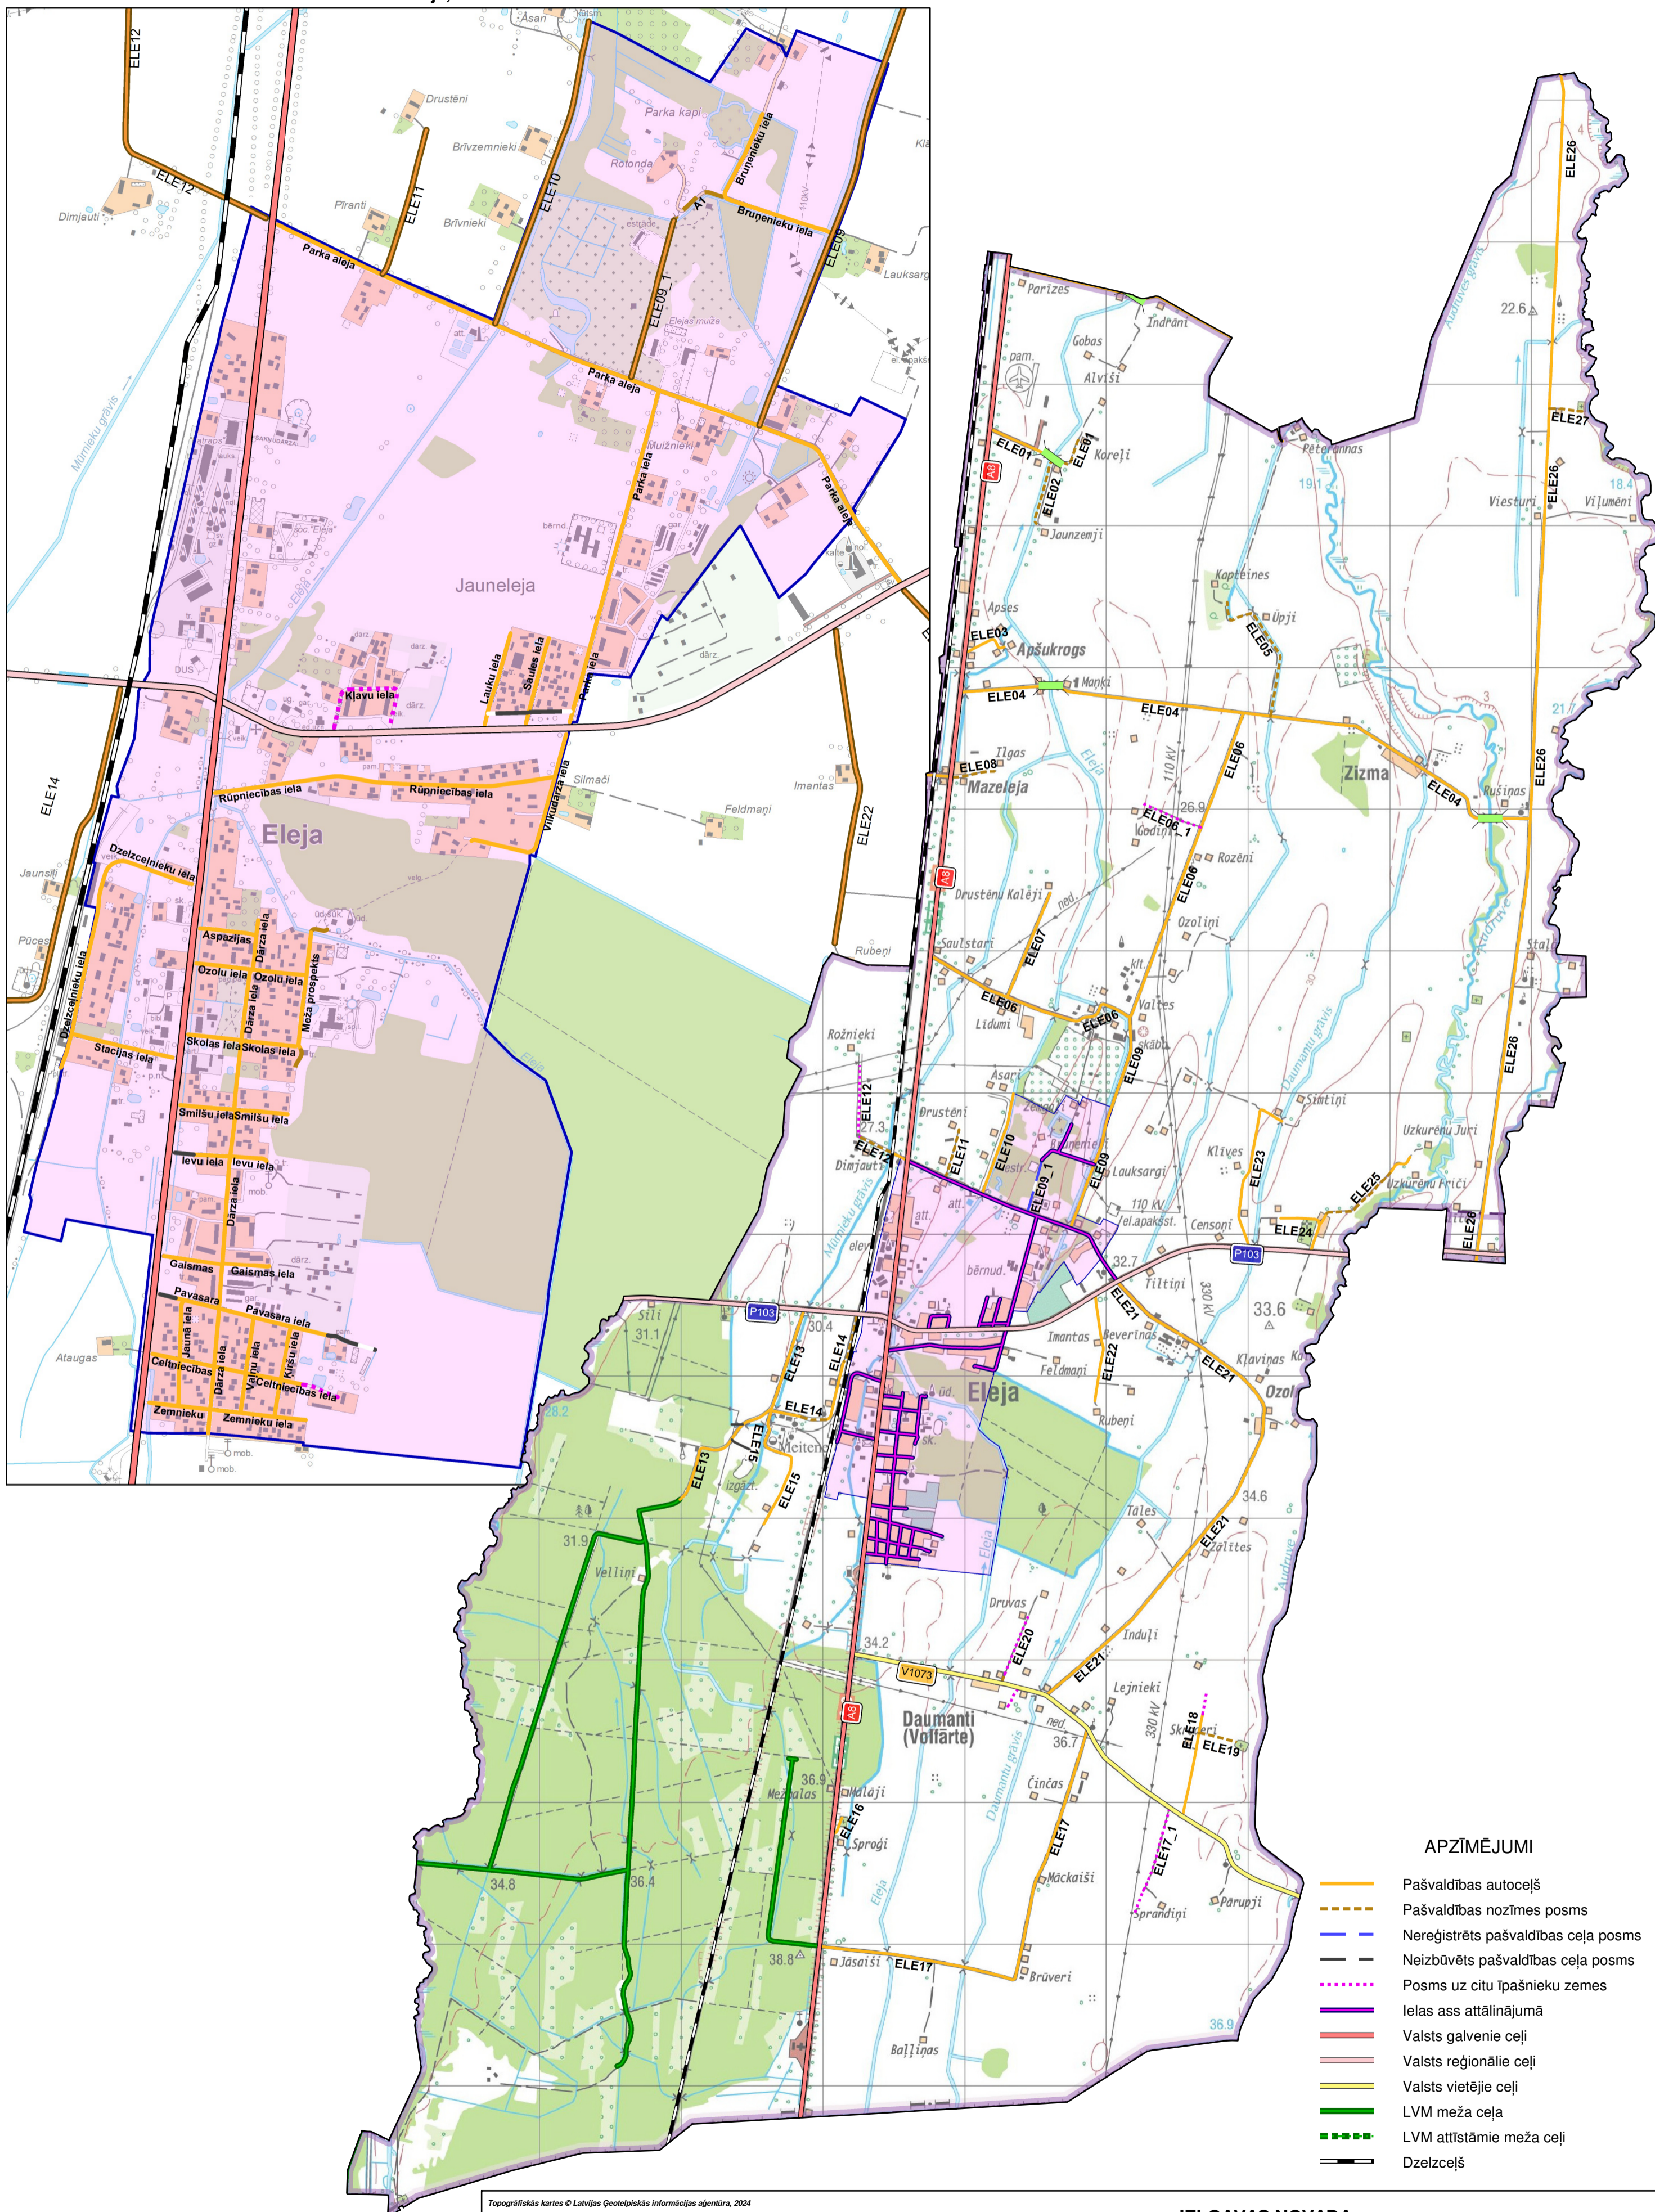

ELEJAS PAGASTS

Eleja, M1:10 000

APZĪMĒJUMI

- Pašvaldības autoceļš
- Pašvaldības nozīmes posms
- Neregistrēts pašvaldības ceļa posms
- Neizbūvēts pašvaldības ceļa posms
- Posms uz citu īpašnieku zemes
- Ielas ass attālinājuma
- Valsts galvenie ceļi
- Valsts reģionālie ceļi
- Valsts vietējie ceļi
- LVM meža ceļa
- - - LVM attīstāmie meža ceļi
- Dzelzceļš

M 1 : 30 000

JELGAVAS NOVADA
ELEJAS PAGASTA
AUTOCEĻU IZVIETOJUMS

Izstrādāja: