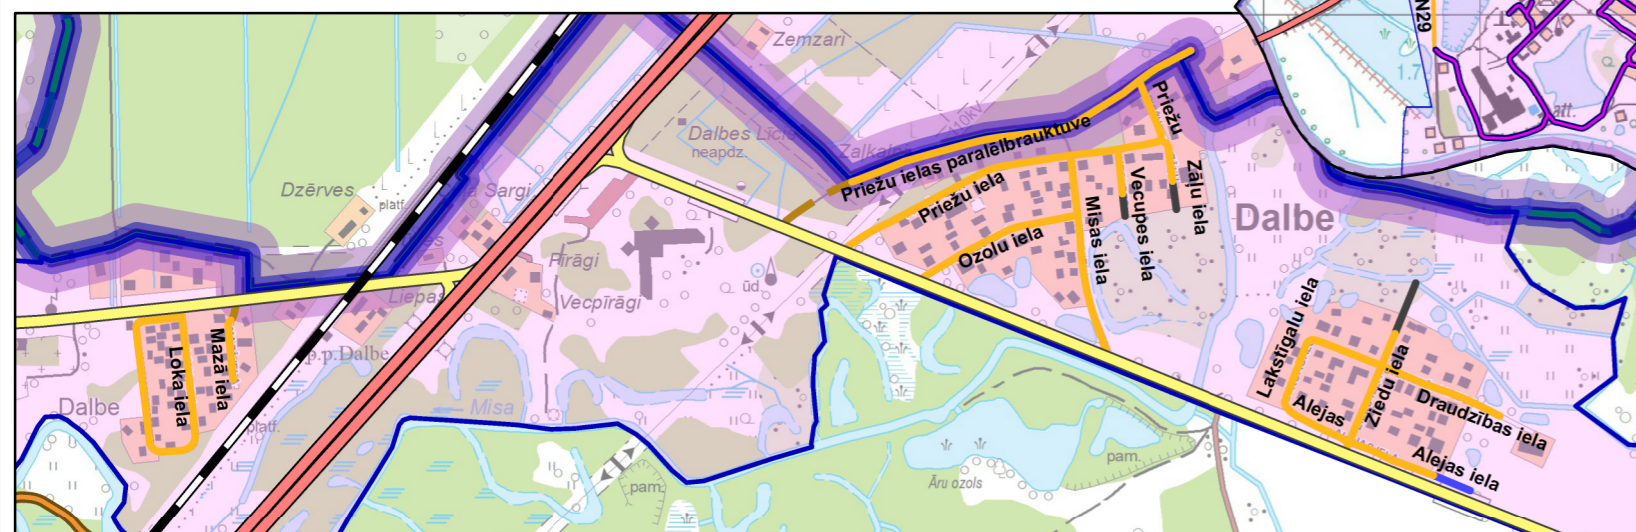

Dalbe, M 1 : 10 000