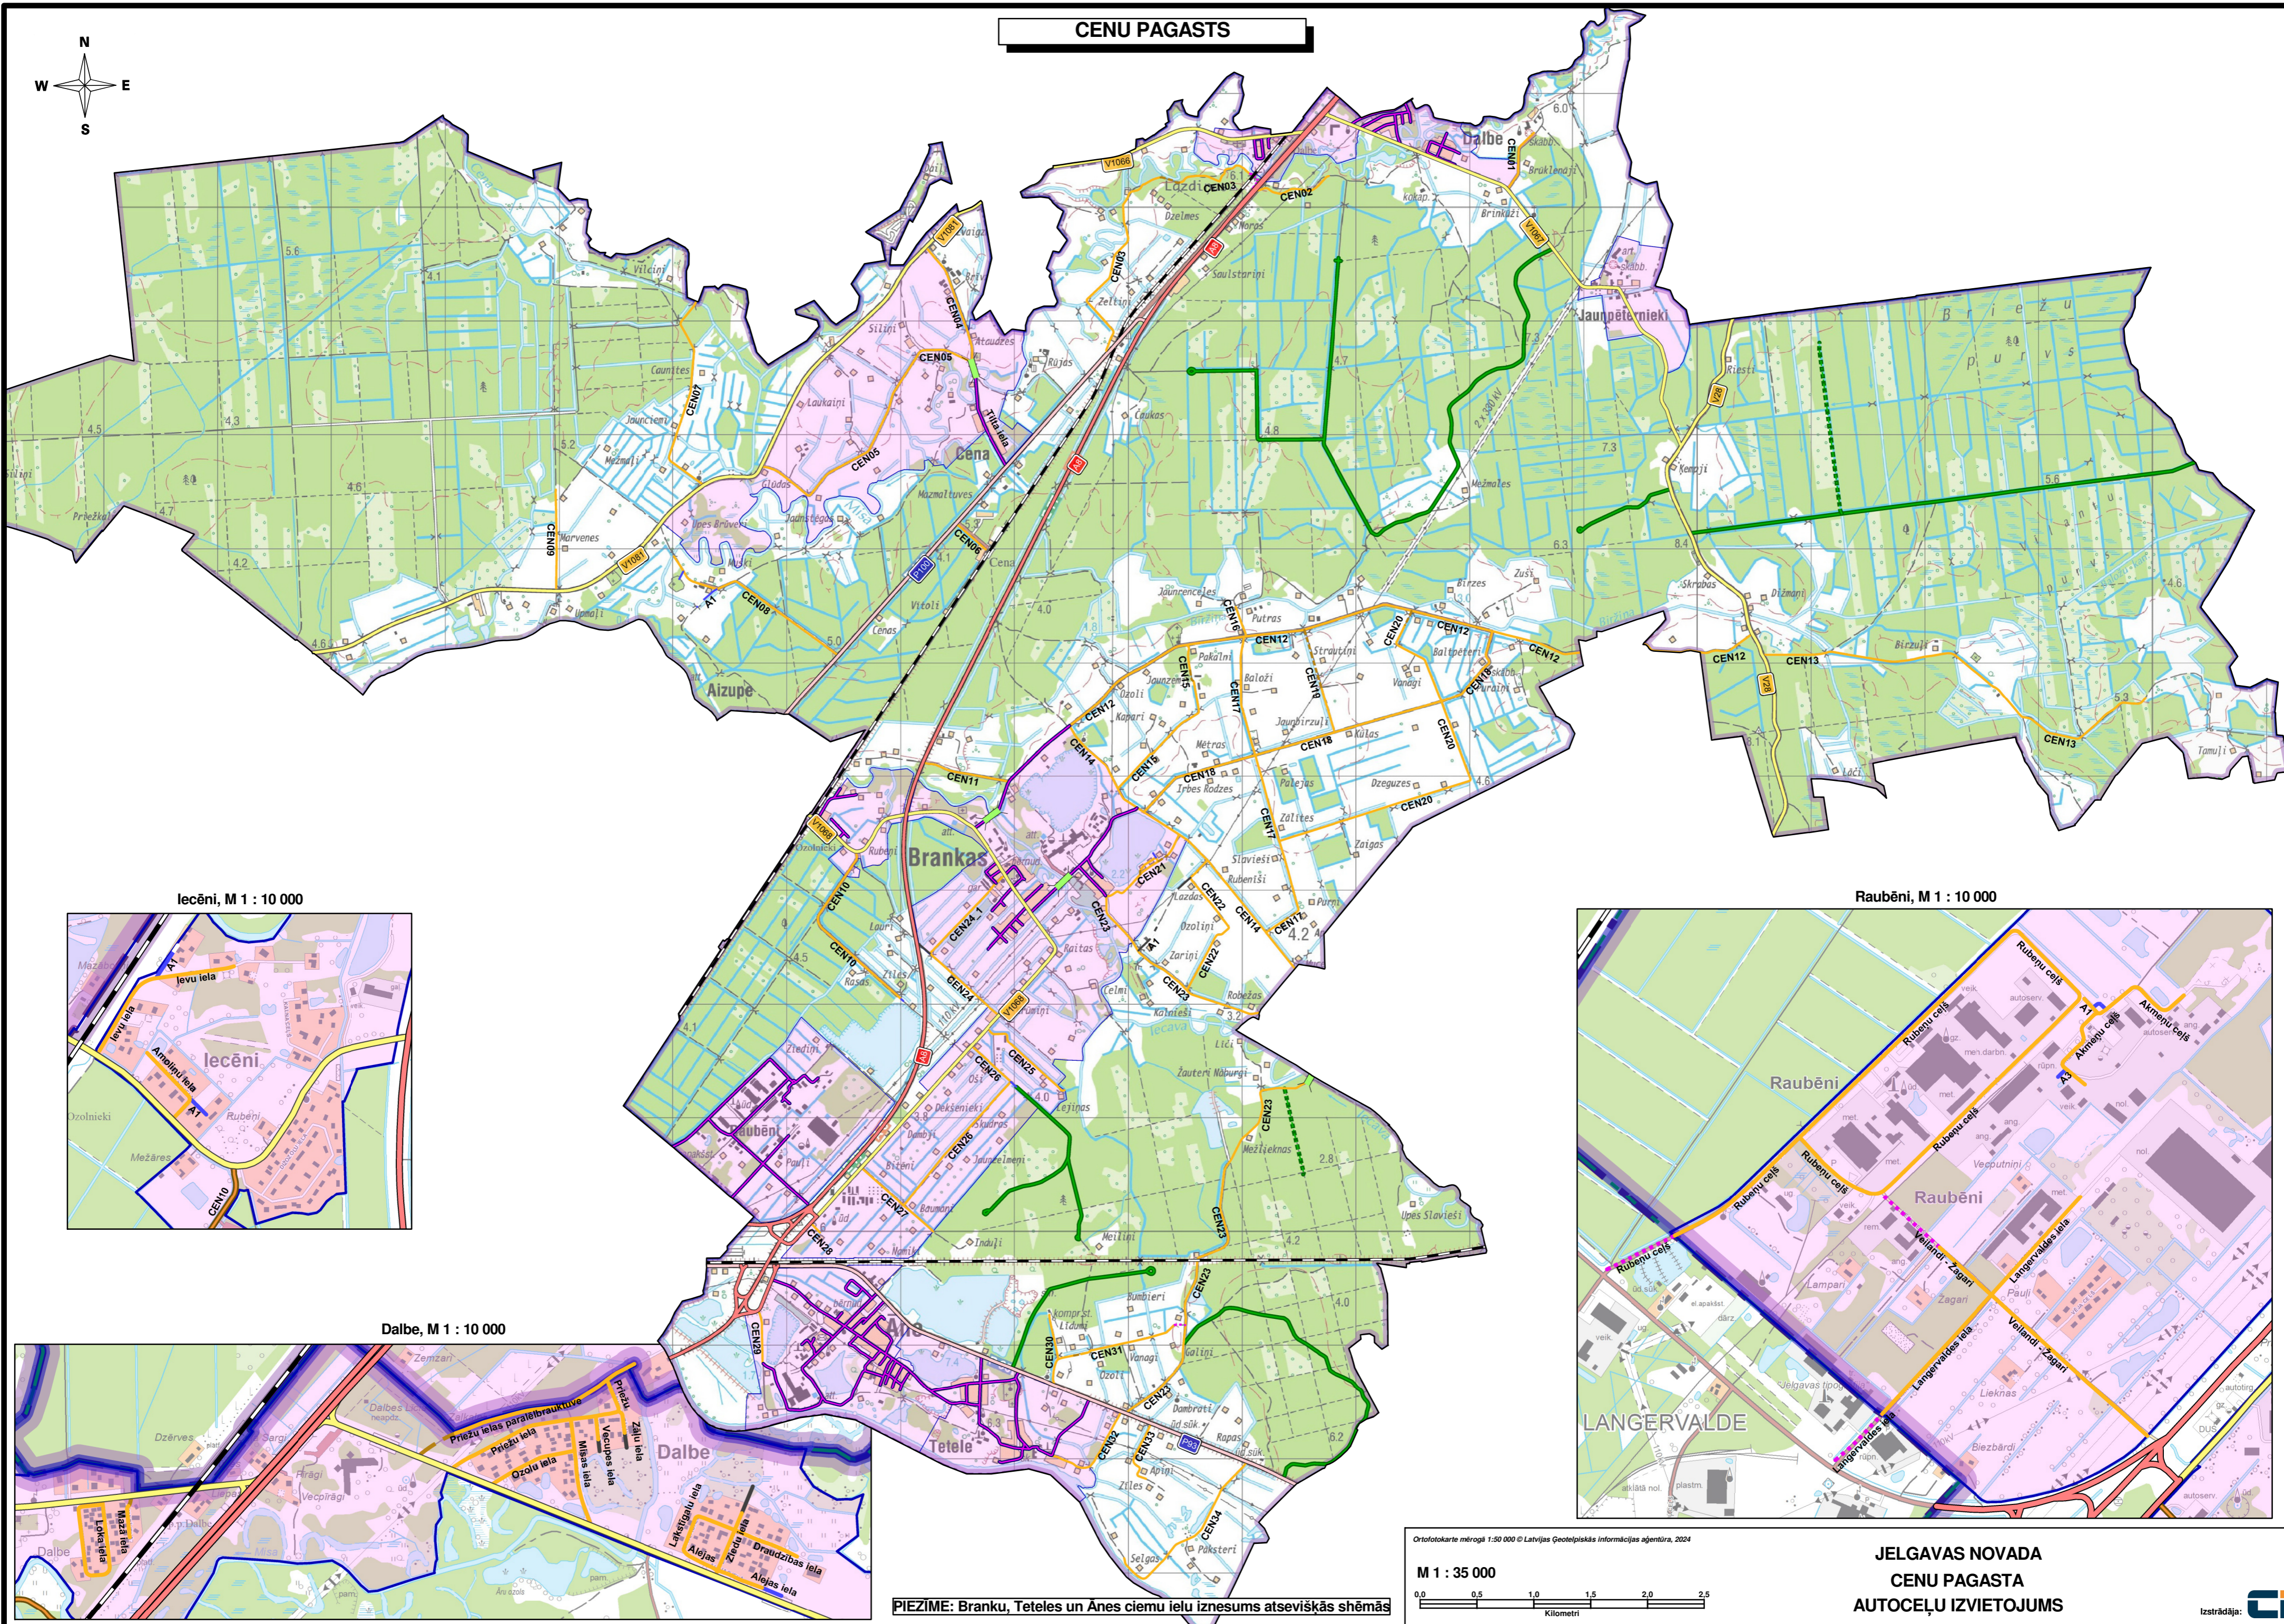

CENU PAGASTS