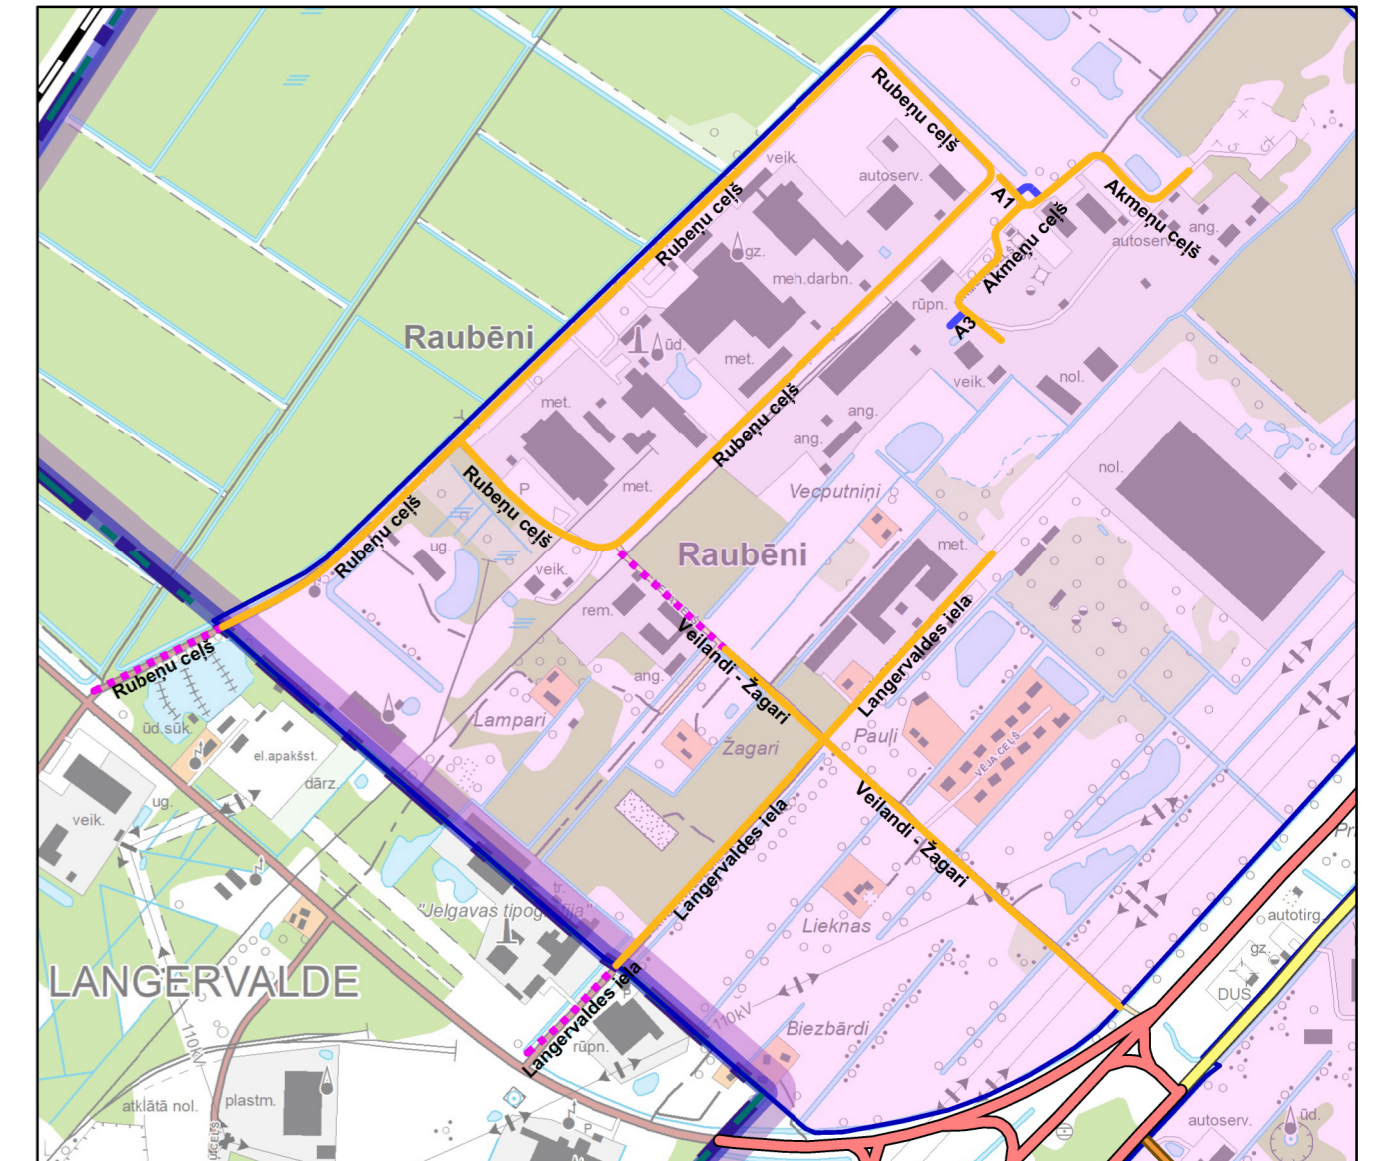

Raubēni, M 1 : 10 000