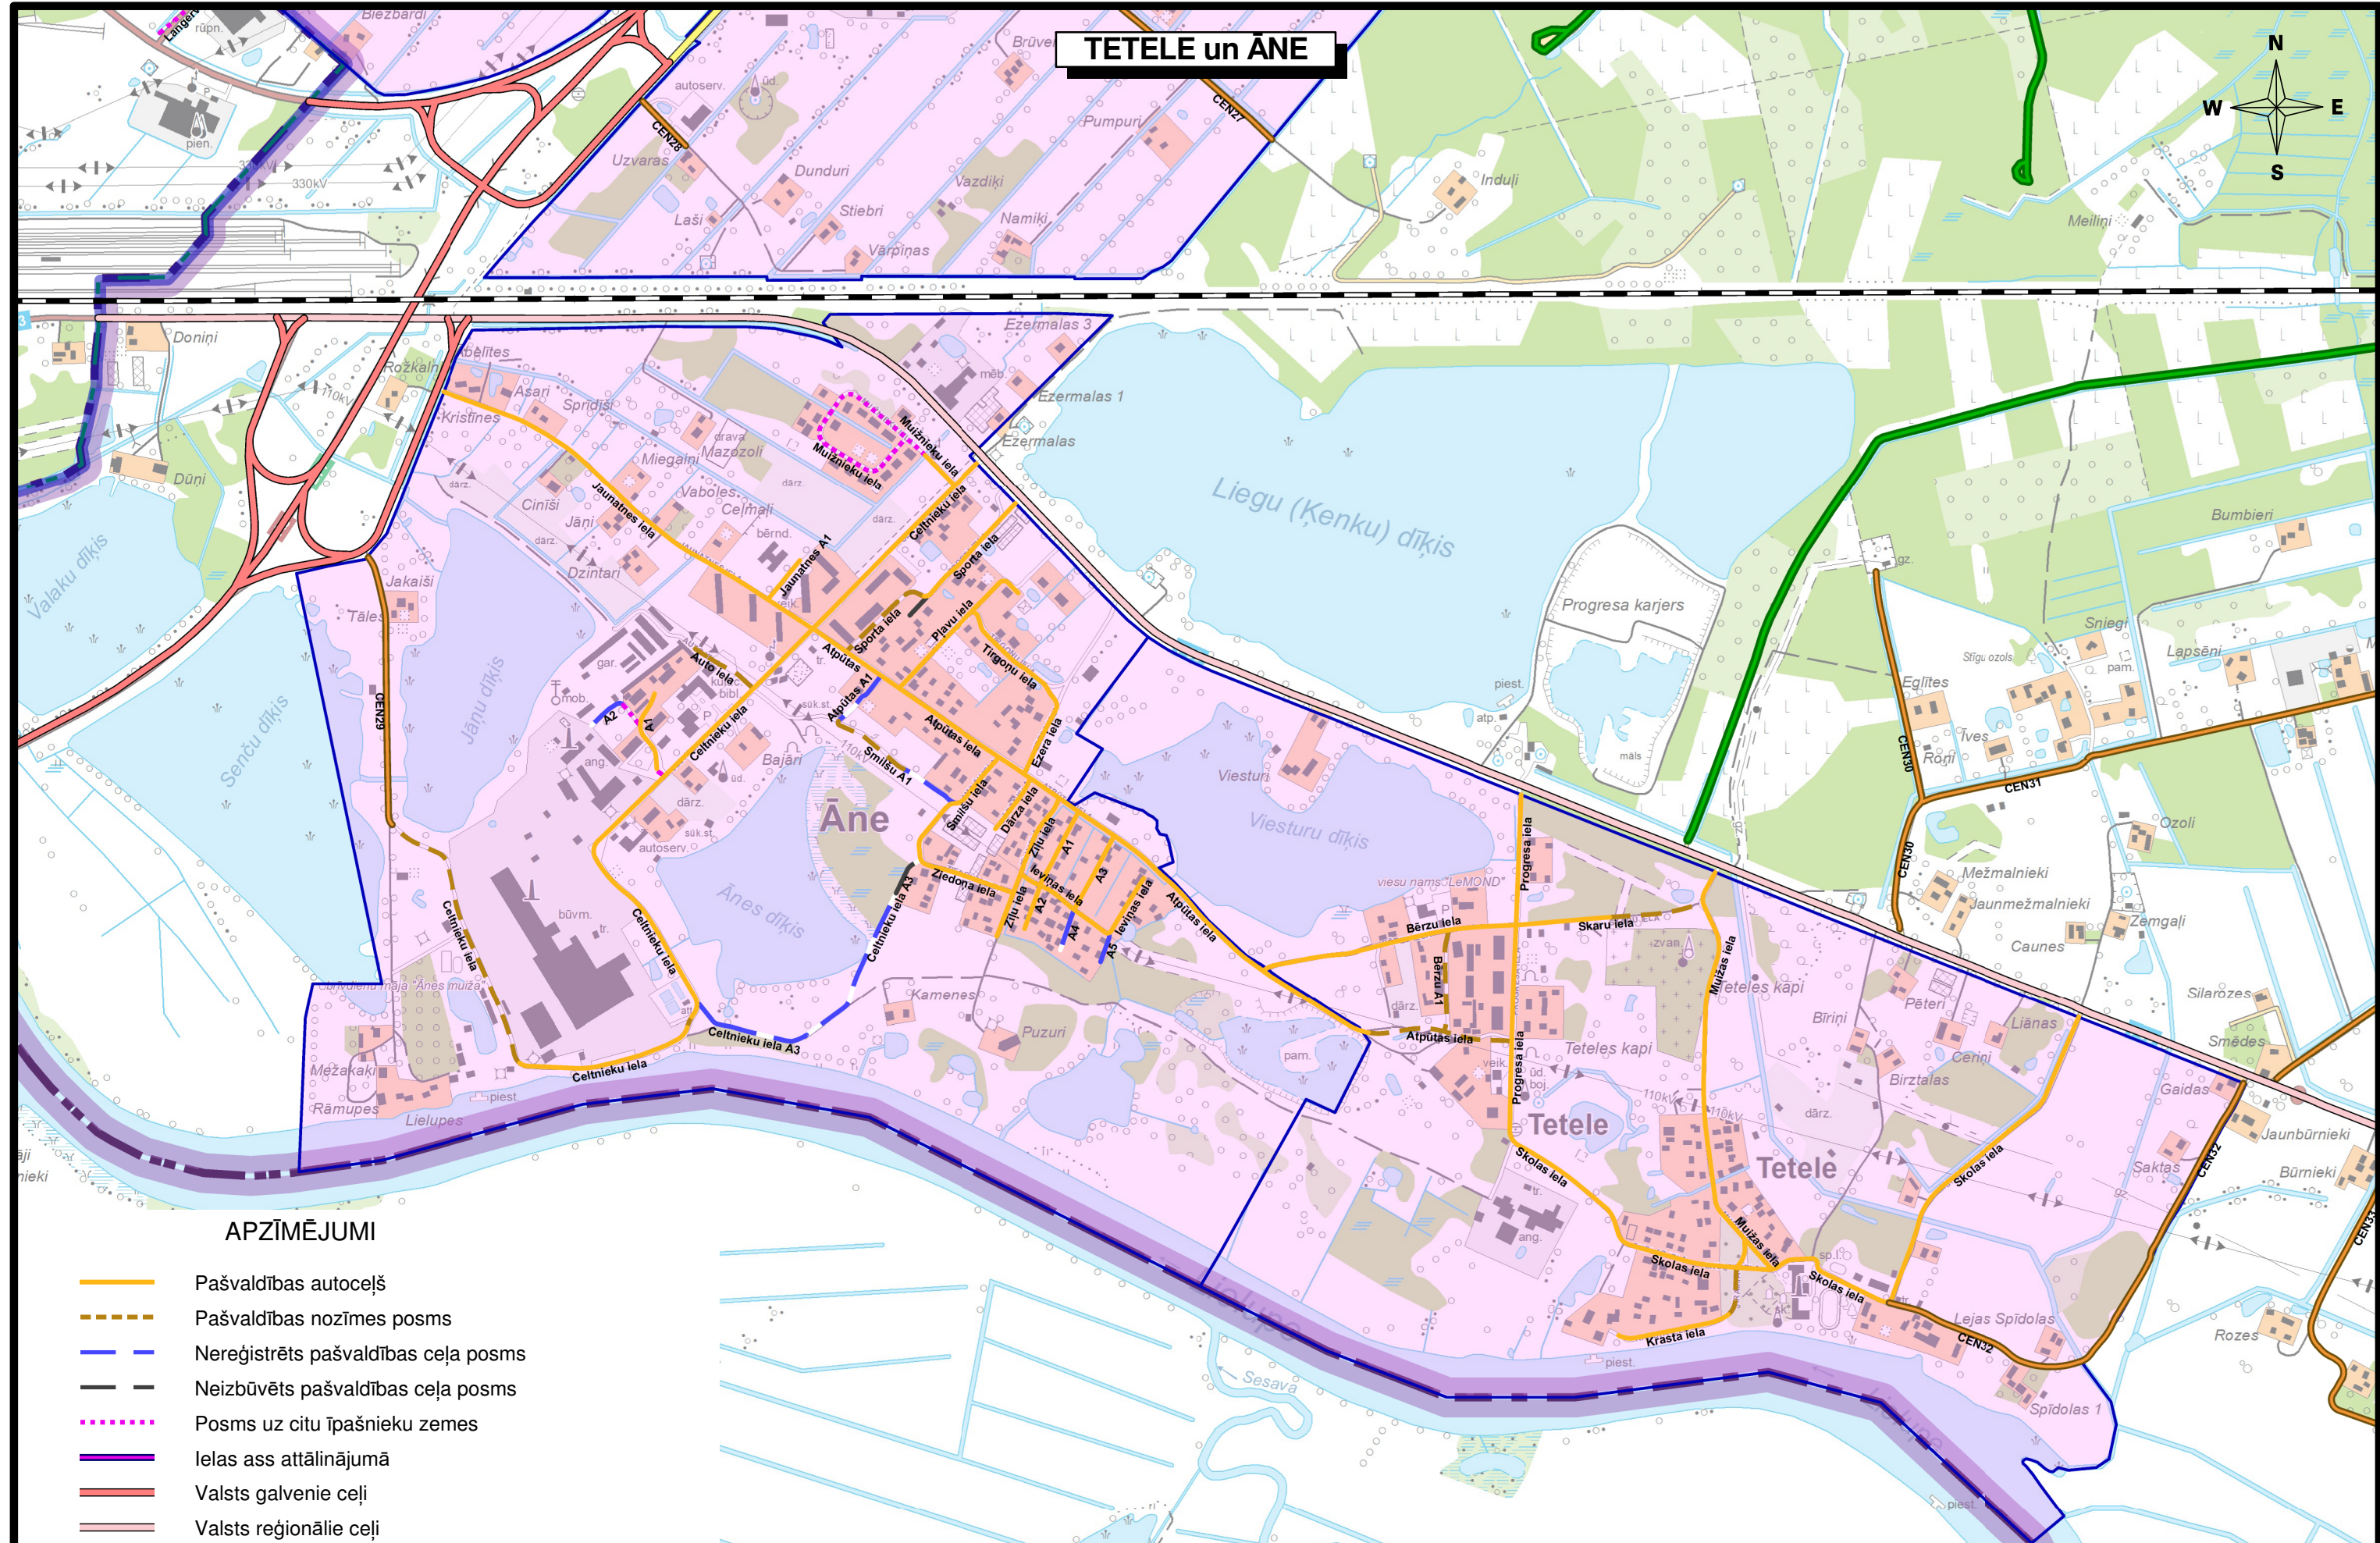

## APZĪMĒJUMI

-  Pašvaldības autoceļš
-  Pašvaldības nozīmes posms
-  Nereģistrēts pašvaldības ceļa posms
-  Neizbūvēts pašvaldības ceļa posms
-  Posms uz citu īpašnieku zemes
-  Ielas ass attālinājumā
-  Valsts galvenie ceļi
-  Valsts reģionālie ceļi
-  Valsts vietējie ceļi
-  LVM meža ceļi
-  LVM attīstāmie meža ceļi
-  Dzelzceļš

Topogrāfiskā karte mērogā 1:10 000 © Latvijas Ģeotelpiskās informācijas aģentūra, 2024