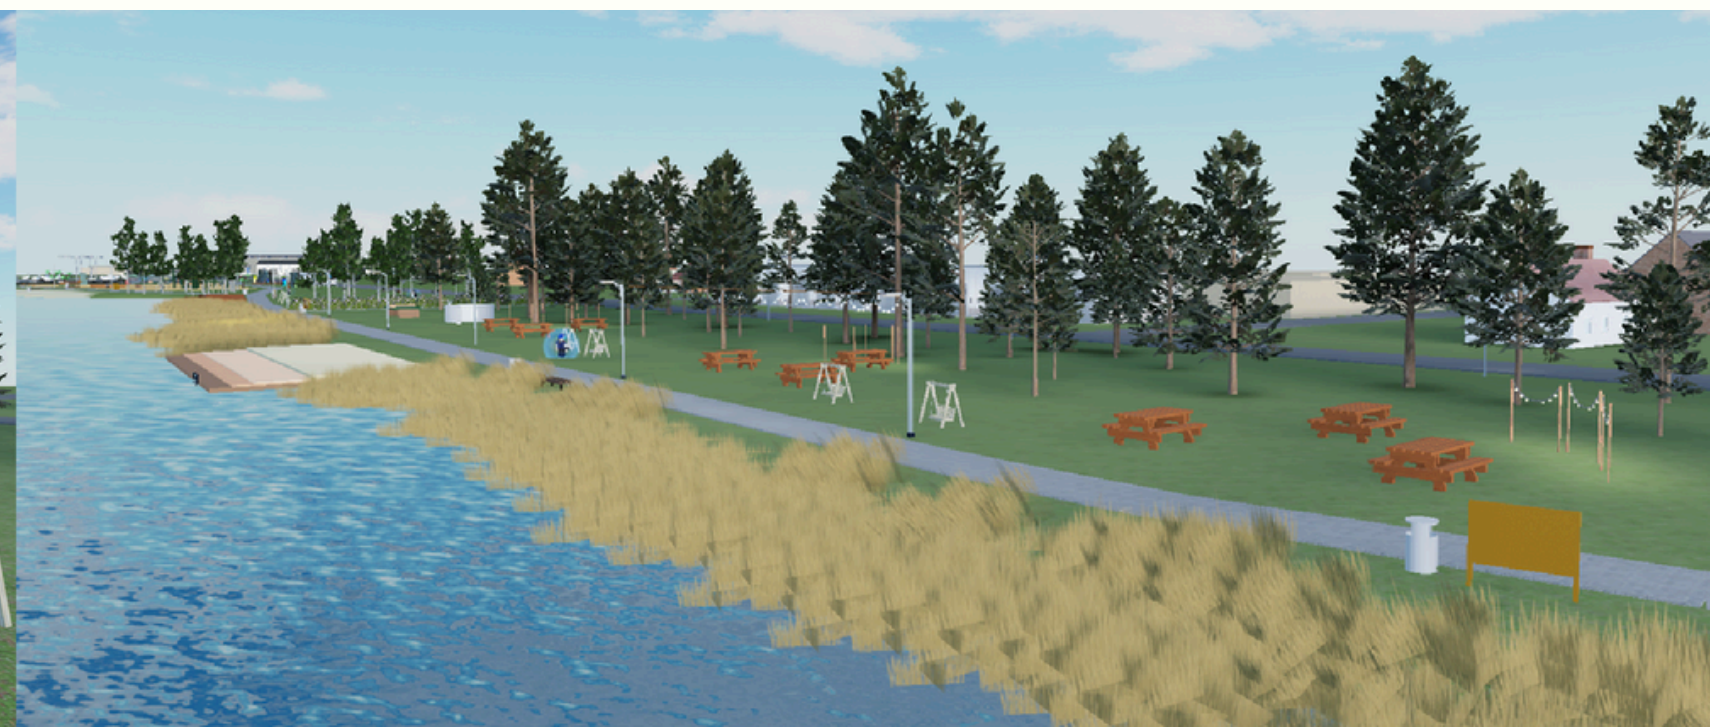

SATURS

- 1.Koncepts
 - 2.Teritorijas zonējums
 - 3.Uzņēmējdarbības attīstība
 - 4.Kopsavilkums
-

KONCEPTS

Teritorijas galvenā vērtība ir daba. Gar krastu iet taka ar četrām pieturzonām, un katra no tām piedāvā citu aktivitāti vai iespēju, ko nodrošina vienkārša, funkcionāla infrastruktūra. Teritorija darbojas visu diennakti: dienā tā ir paredzēta atpūtai, sportam, klusai dabas baudīšanai un ģimenēm, bet vakarā – gaismas un kino pasākumiem.

MEŽAKAĶIS

APGAISMOJUMS

APSTĀDĪJUMI

VIZUALIZĀCIJAS:

TERITORIJAS ZONĒJUMS

ATPŪTAS ZONA

Zona paredzēta atpūtas iespējām, kas iekļauj vairākas sabiedrības grupas, interesanti elementi un iespēju variācijas kā izbaudīt ezera krastu.

PIEMĒRI:

LAIPU VEIDA SOLIŅI UZ UDENS

SUPOLES

GALDA TENISS

PIKNIKA GALDI

APGAISMOJUMS

VIZUALIZĀCIJAS:

TERITORIJAS ZONĒJUMS

PASĪVĀ ZONA 

Zona paredzēta, lai norobežotu teritoriju ar aizsargsienu no vilciena sliedēm un dotu iespēju piekļūt labiekārtotai peldvietai arī no otra krasta puses.

PIEMĒRI:

LAIPU VEIDA SOLIŅI UZ UDENS

AIZSARGSIENA NO VILCIENA SLIEDĒM