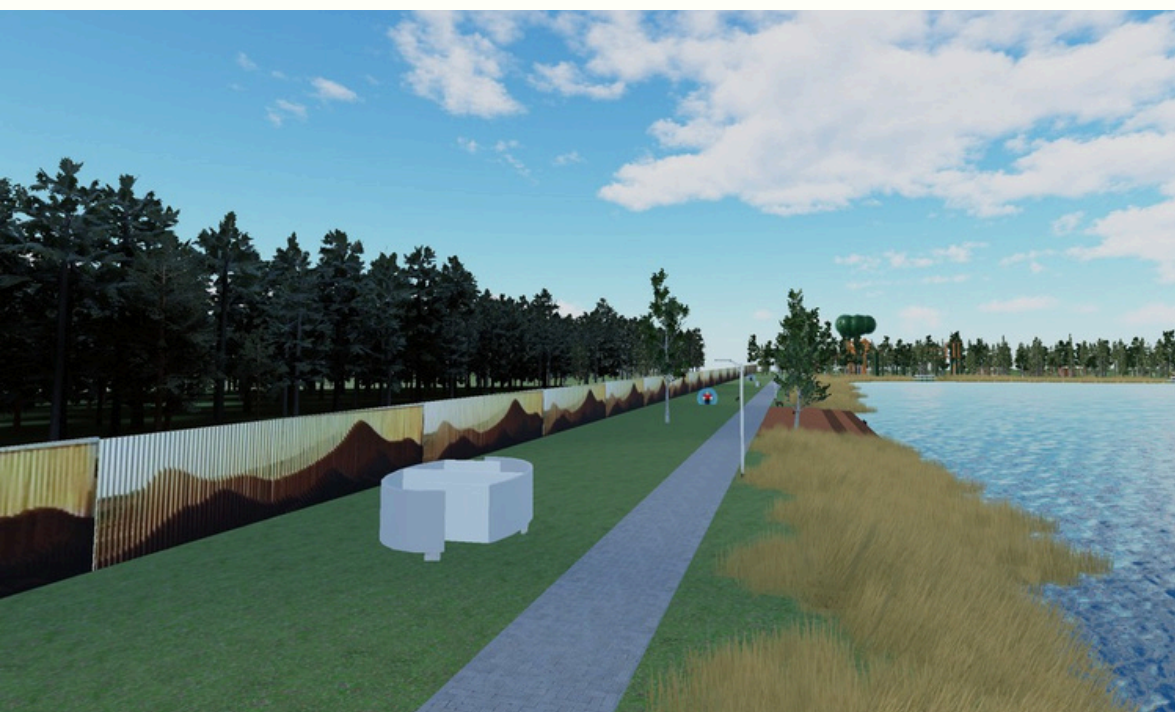

MEŽAKAĶIS

APGAISMOJUMS

APSTĀDĪJUMI

VIZUALIZĀCIJAS:

TERITORIJAS ZONĒJUMS

ATPŪTAS ZONA

Zona paredzēta atpūtas iespējām, kas iekļauj vairākas sabiedrības grupas, interesanti elementi un iespēju variācijas kā izbaudīt ezera krastu.

PASĪVĀ ZONA 

Zona paredzēta, lai norobežotu teritoriju ar aizsargsienu no vilciena sliedēm un dotu iespēju piekļūt labiekārtotai peldvietai arī no otra krasta puses.

PIEMĒRI:

LAIPU VEIDA SOLIŅI UZ UDENS

AIZSARGSIENA NO VILCIENA SLIEDĒM

ĢĒRBTUVES

APSTADIJUMI

VIZUALIZĀCIJAS:

TERITORIJAS ZONĒJUMS

BRĪVDABAS KINO ZONA

Zona paredzēta izmantošanai vasarā, lai saliedētu vietējo kopienu kopīgai aktivitātei – kino uz ūdens.

PIEMĒRI:

EKRĀNS UZ PONTONA

PONTONS

APGAISMOJUMS

VIZUALIZĀCIJAS:

UZŅĒMĒJDARBĪBAS ATTĪSTĪBA

Jaunā uzņēmējdarbības ideja, kasti ekplānota attīstībai šajā ezerā ir mežakāķis, gan pieaugušajiem, gan bērniem, ar vairākas grūtības pakāpes trasēm.