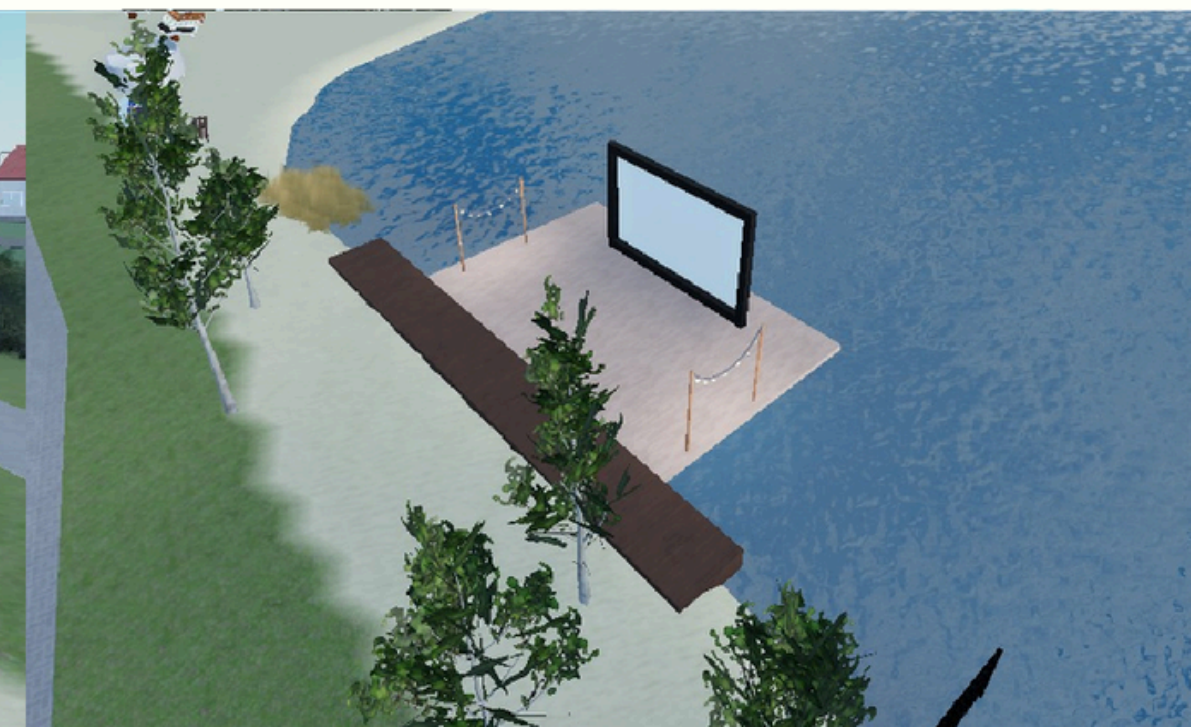

MEŽAKAĶIS

APGAISMOJUMS

APSTĀDĪJUMI

VIZUALIZĀCIJAS:

TERITORIJAS ZONĒJUMS

ATPŪTAS ZONA

Zona paredzēta atpūtas iespējām, kas iekļauj vairākas sabiedrības grupas, interesanti elementi un iespēju variācijas kā izbaudīt ezera krastu.

PASĪVĀ ZONA 

Zona paredzēta, lai norobežotu teritoriju ar aizsargsienu no vilciena sliedēm un dotu iespēju piekļūt labiekārtotai peldvietai arī no otra krasta puses.

PIEMĒRI:

LAIPU VEIDA SOLIŅI UZ UDENS

AIZSARGSIENA NO VILCIENA SLIEDĒM

ĢĒRBTUVES

APSTADIJUMI

VIZUALIZĀCIJAS:

TERITORIJAS ZONĒJUMS

BRĪVDABAS KINO ZONA

Zona paredzēta izmantošanai vasarā, lai saliedētu vietējo kopienu kopīgai aktivitātei – kino uz ūdens.

PIEMĒRI:

EKRĀNS UZ PONTONA

PONTONS

APGAISMOJUMS

VIZUALIZĀCIJAS:

UZŅĒMĒJDARBĪBAS ATTĪSTĪBA

Jaunā uzņēmējdarbības ideja, kasti ekplānota attīstībai šajā ezerā ir mežakāķis, gan pieaugušajiem, gan bērniem, ar vairākas grūtības pakāpes trasēm.