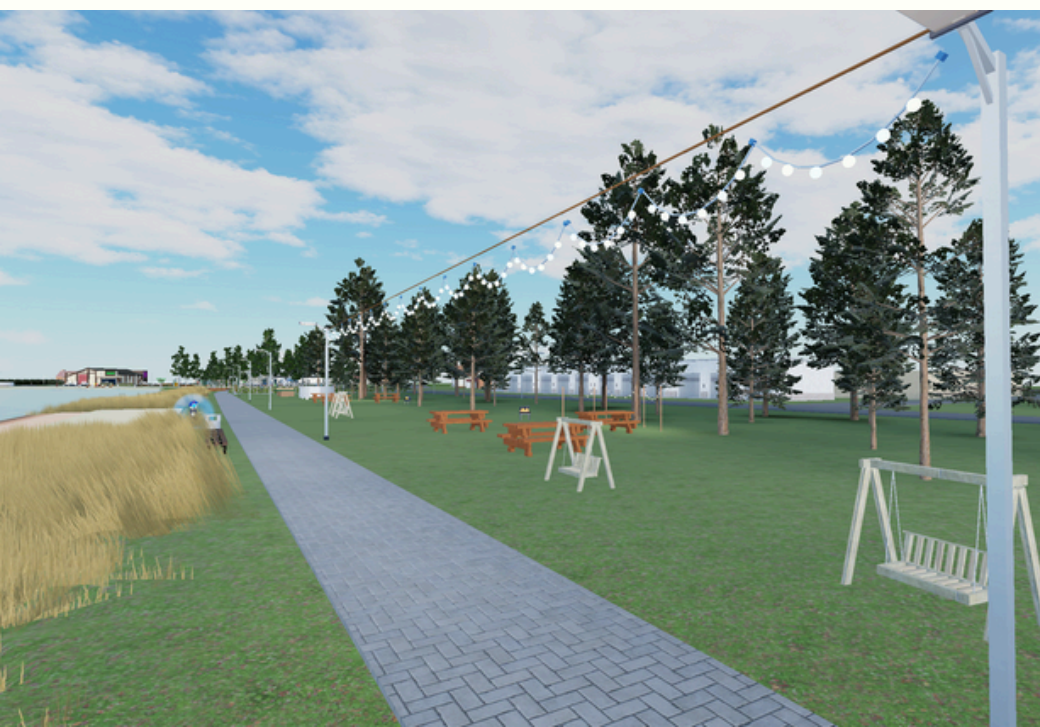

MEŽAKAĶIS

APGAISMOJUMS

APSTĀDĪJUMI

VIZUALIZĀCIJAS:

TERITORIJAS ZONĒJUMS

ATPŪTAS ZONA

Zona paredzēta atpūtas iespējām, kas iekļauj vairākas sabiedrības grupas, interesanti elementi un iespēju variācijas kā izbaudīt ezera krastu.

PIEMĒRI:

LAIPU VEIDA SOLIŅI UZ UDENS

SUPOLES

GALDA TENISS

PIKNIKA GALDI

APGAISMOJUMS

VIZUALIZĀCIJAS:

TERITORIJAS ZONĒJUMS

PASĪVĀ ZONA 

Zona paredzēta, lai norobežotu teritoriju ar aizsargsienu no vilciena sliedēm un dotu iespēju piekļūt labiekārtotai peldvietai arī no otra krasta puses.

PIEMĒRI:

LAIPU VEIDA SOLIŅI UZ UDENS

AIZSARGSIENA NO VILCIENA SLIEDĒM

PONTONS

APGAISMOJUMS

VIZUALIZĀCIJAS:

UZŅĒMĒJDARBĪBAS ATTĪSTĪBA

Jaunā uzņēmējdarbības ideja, kasti ekplānota attīstībai šajā ezerā ir mežakāķis, gan pieaugušajiem, gan bērniem, ar vairākas grūtības pakāpes trasēm.