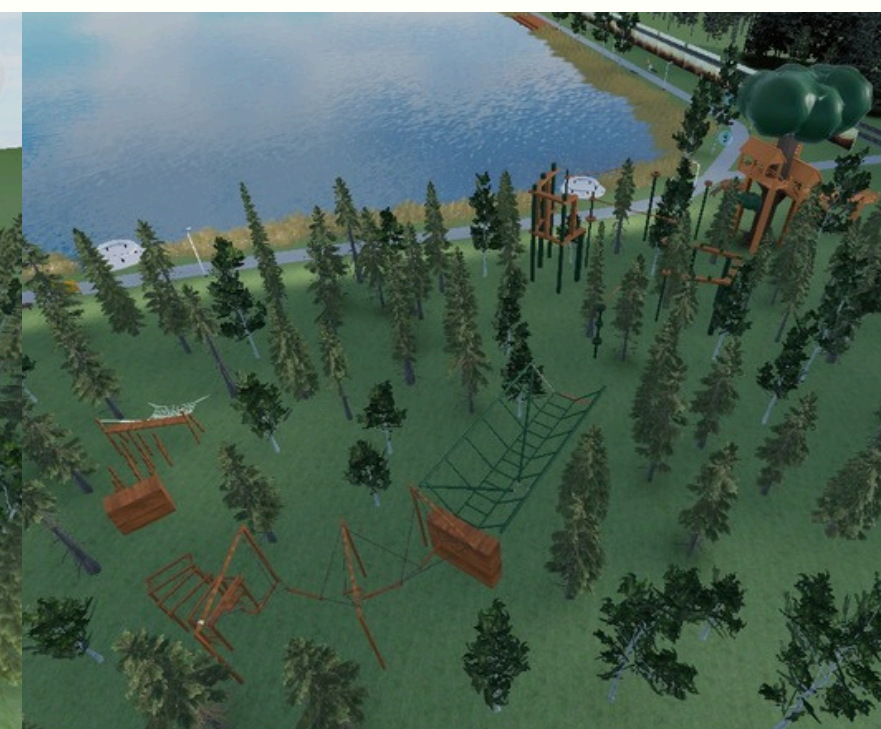

SATURS

- 1.Koncepts
 - 2.Teritorijas zonējums
 - 3.Uzņēmējdarbības attīstība
 - 4.Kopsavilkums
-

KONCEPTS

Teritorijas galvenā vērtība ir daba. Gar krastu iet taka ar četrām pieturzonām, un katra no tām piedāvā citu aktivitāti vai iespēju, ko nodrošina vienkārša, funkcionāla infrastruktūra. Teritorija darbojas visu diennakti: dienā tā ir paredzēta atpūtai, sportam, klusai dabas baudīšanai un ģimenēm, bet vakarā – gaismas un kino pasākumiem.

VIZUALIZĀCIJAS:

TERITORIJAS ZONĒJUMS

AKTĪVĀ ZONA

Zona paredzēta aktīvās atpūtas iespējām, kas iekļauj vairākas sabiedrības grupas un piesaista sabiedrību ar krāsainajiem elementiem.

PIEMĒRI:

ATPŪTAS VIETAS PIE EZERA KRASTA

MEŽAKAĶIS

APGAISMOJUMS

APSTĀDĪJUMI

VIZUALIZĀCIJAS:

TERITORIJAS ZONĒJUMS

ATPŪTAS ZONA

Zona paredzēta atpūtas iespējām, kas iekļauj vairākas sabiedrības grupas, interesanti elementi un iespēju variācijas kā izbaudīt ezera krastu.

PASĪVĀ ZONA 

Zona paredzēta, lai norobežotu teritoriju ar aizsargsienu no vilciena sliedēm un dotu iespēju piekļūt labiekārtotai peldvietai arī no otra krasta puses.

PIEMĒRI:

LAIPU VEIDA SOLIŅI UZ UDENS

AIZSARGSIENA NO VILCIENA SLIEDĒM