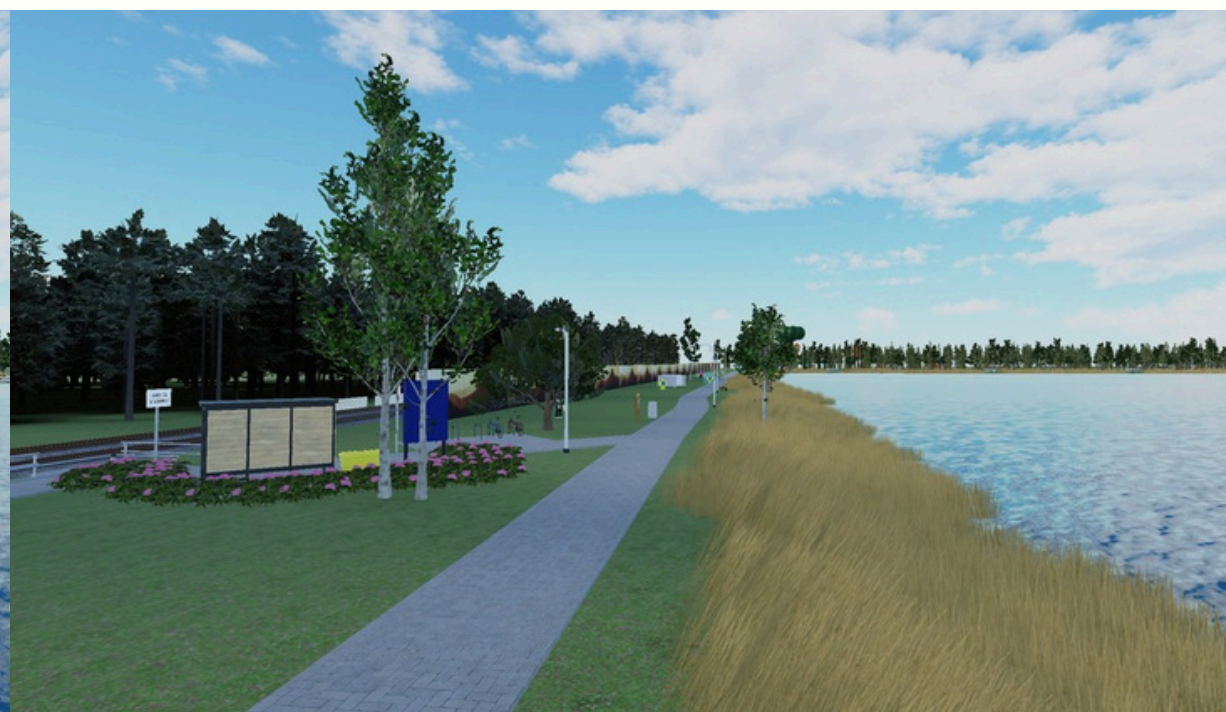

VIZUALIZĀCIJAS:

TERITORIJAS ZONĒJUMS

AKTĪVĀ ZONA

Zona paredzēta aktīvās atpūtas iespējām, kas iekļauj vairākas sabiedrības grupas un piesaista sabiedrību ar krāsainajiem elementiem.

PIEMĒRI:

ATPŪTAS VIETAS PIE EZERA KRASTA

MEŽAKAĶIS

APGAISMOJUMS

APSTĀDĪJUMI

VIZUALIZĀCIJAS:

TERITORIJAS ZONĒJUMS

ATPŪTAS ZONA

Zona paredzēta atpūtas iespējām, kas iekļauj vairākas sabiedrības grupas, interesanti elementi un iespēju variācijas kā izbaudīt ezera krastu.

PASĪVĀ ZONA 

Zona paredzēta, lai norobežotu teritoriju ar aizsargsienu no vilciena sliedēm un dotu iespēju piekļūt labiekārtotai peldvietai arī no otra krasta puses.

PIEMĒRI:

LAIPU VEIDA SOLIŅI UZ UDENS

AIZSARGSIENA NO VILCIENA SLIEDĒM

ĢĒRBTUVES

APSTADIJUMI

VIZUALIZĀCIJAS:

TERITORIJAS ZONĒJUMS

BRĪVDABAS KINO ZONA

Zona paredzēta izmantošanai vasarā, lai saliedētu vietējo kopienu kopīgai aktivitātei – kino uz ūdens.

PIEMĒRI:

EKRĀNS UZ PONTONA