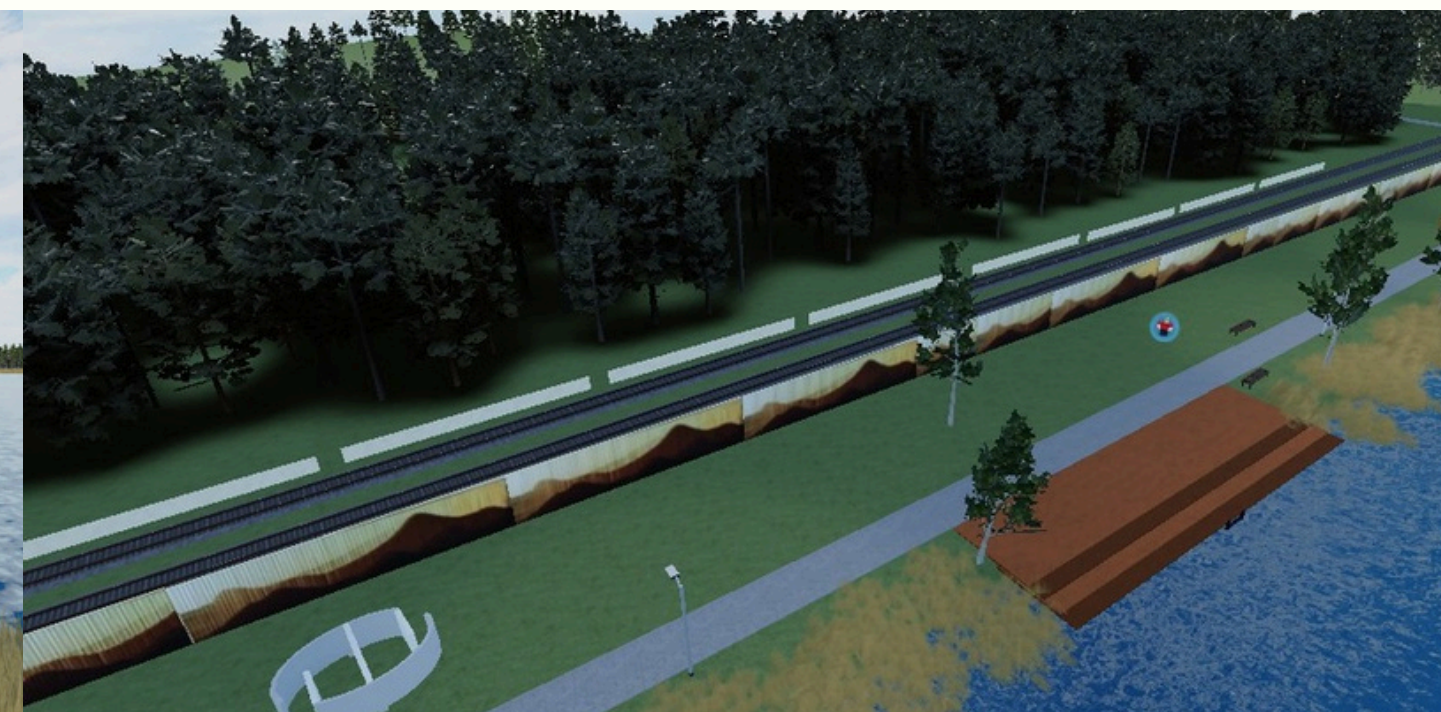

VIZUALIZĀCIJAS: