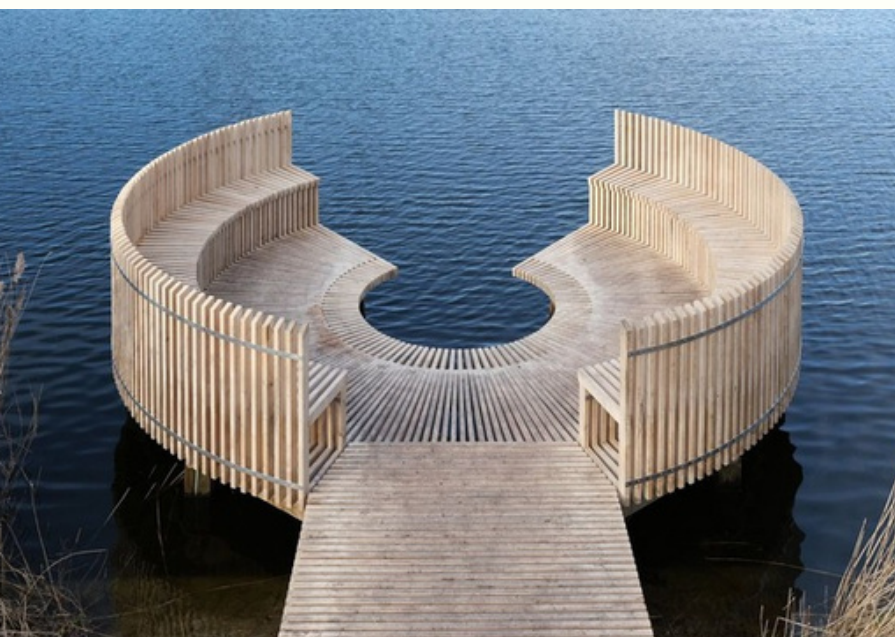

VIZUALIZĀCIJAS:

TERITORIJAS ZONĒJUMS

AKTĪVĀ ZONA

Zona paredzēta aktīvās atpūtas iespējām, kas iekļauj vairākas sabiedrības grupas un piesaista sabiedrību ar krāsainajiem elementiem.

PIEMĒRI:

ATPŪTAS VIETAS PIE EZERA KRASTA

MEŽAKAĶIS

APGAISMOJUMS

APSTĀDĪJUMI

VIZUALIZĀCIJAS:

TERITORIJAS ZONĒJUMS

ATPŪTAS ZONA

Zona paredzēta atpūtas iespējām, kas iekļauj vairākas sabiedrības grupas, interesanti elementi un iespēju variācijas kā izbaudīt ezera krastu.

PASĪVĀ ZONA 

Zona paredzēta, lai norobežotu teritoriju ar aizsargsienu no vilciena sliedēm un dotu iespēju piekļūt labiekārtotai peldvietai arī no otra krasta puses.

PIEMĒRI:

LAIPU VEIDA SOLIŅI UZ UDENS

AIZSARGSIENA NO VILCIENA SLIEDĒM