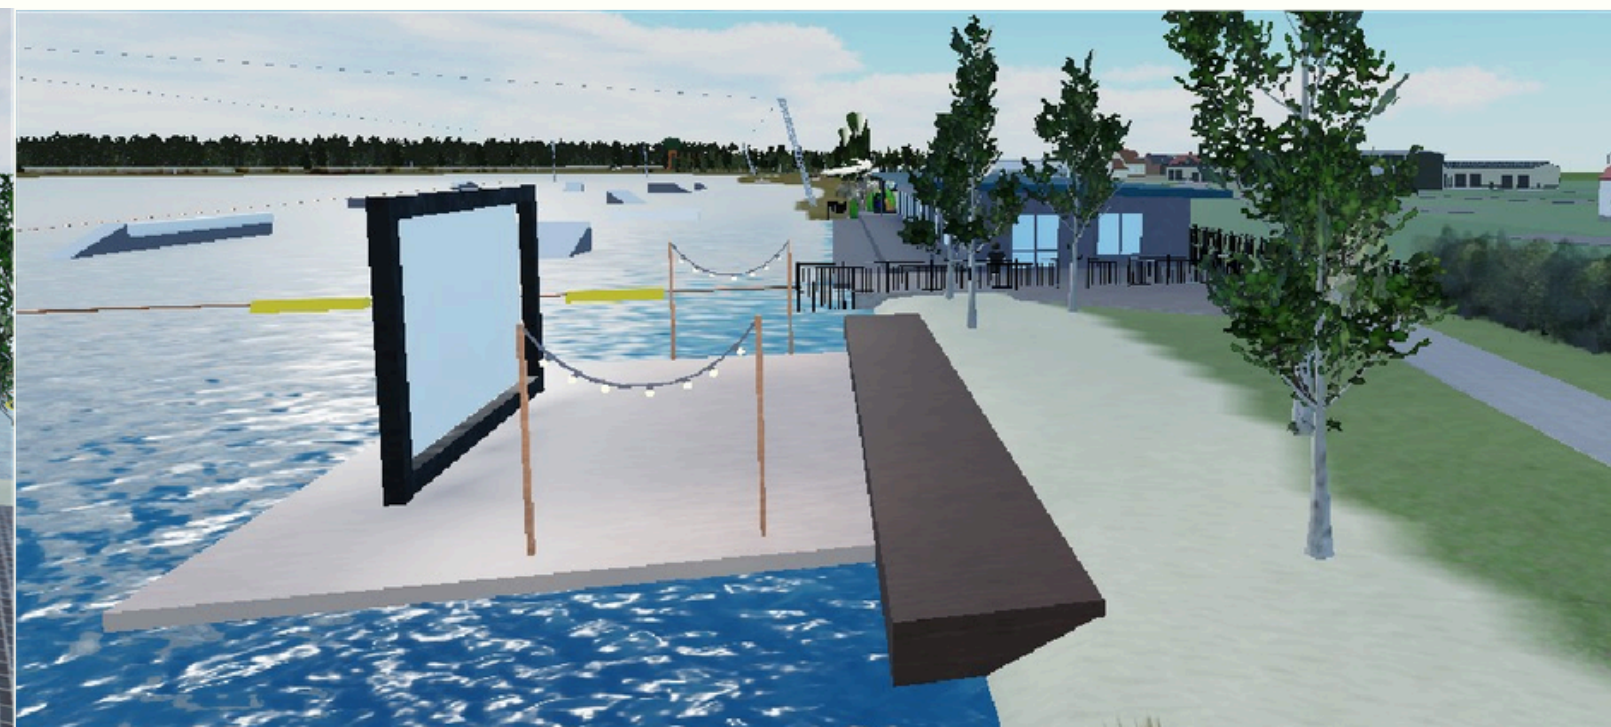

MEŽAKAĶIS

APGAISMOJUMS

APSTĀDĪJUMI

VIZUALIZĀCIJAS:

TERITORIJAS ZONĒJUMS

ATPŪTAS ZONA

Zona paredzēta atpūtas iespējām, kas iekļauj vairākas sabiedrības grupas, interesanti elementi un iespēju variācijas kā izbaudīt ezera krastu.

PASĪVĀ ZONA 

Zona paredzēta, lai norobežotu teritoriju ar aizsargsienu no vilciena sliedēm un dotu iespēju piekļūt labiekārtotai peldvietai arī no otra krasta puses.

PIEMĒRI:

LAIPU VEIDA SOLIŅI UZ UDENS

AIZSARGSIENA NO VILCIENA SLIEDĒM

ĢĒRBTUVES

APSTADIJUMI

VIZUALIZĀCIJAS:

TERITORIJAS ZONĒJUMS

BRĪVDABAS KINO ZONA

Zona paredzēta izmantošanai vasarā, lai saliedētu vietējo kopienu kopīgai aktivitātei – kino uz ūdens.

PIEMĒRI:

EKRĀNS UZ PONTONA

PONTONS

APGAISMOJUMS

VIZUALIZĀCIJAS:

UZŅĒMĒJDARBĪBAS ATTĪSTĪBA

Jaunā uzņēmējdarbības ideja, kasti ekplānota attīstībai šajā ezerā ir mežakāķis, gan pieaugušajiem, gan bērniem, ar vairākas grūtības pakāpes trasēm.