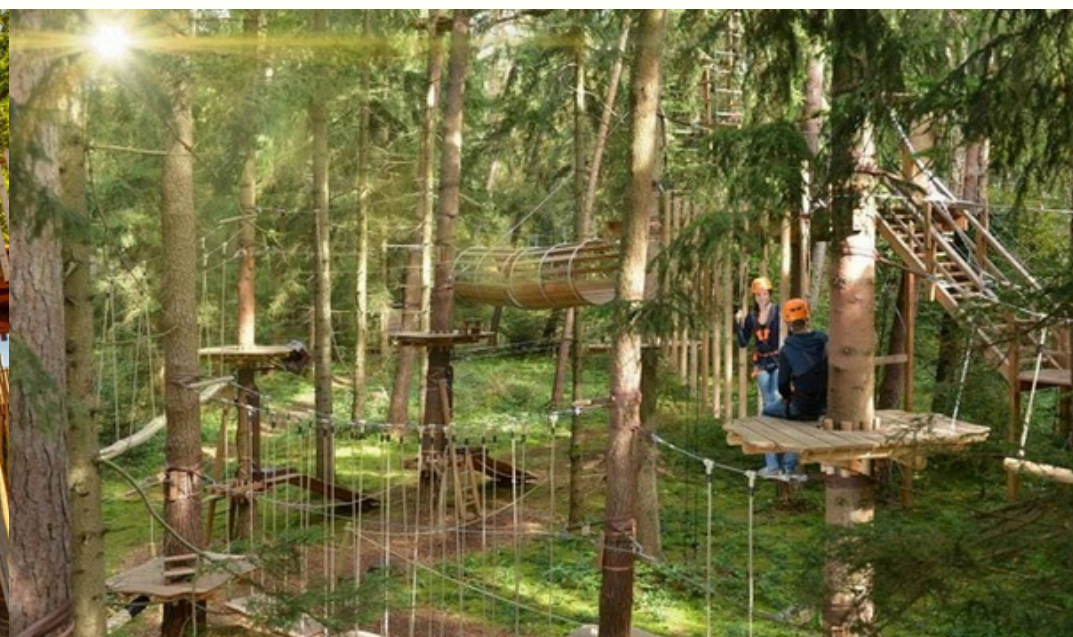

VIZUALIZĀCIJAS:

TERITORIJAS ZONĒJUMS

AKTĪVĀ ZONA

Zona paredzēta aktīvās atpūtas iespējām, kas iekļauj vairākas sabiedrības grupas un piesaista sabiedrību ar krāsainajiem elementiem.

PIEMĒRI:

ATPŪTAS VIETAS PIE EZERA KRASTA

MEŽAKAĶIS

APGAISMOJUMS

APSTĀDĪJUMI

VIZUALIZĀCIJAS:

TERITORIJAS ZONĒJUMS

ATPŪTAS ZONA

Zona paredzēta atpūtas iespējām, kas iekļauj vairākas sabiedrības grupas, interesanti elementi un iespēju variācijas kā izbaudīt ezera krastu.