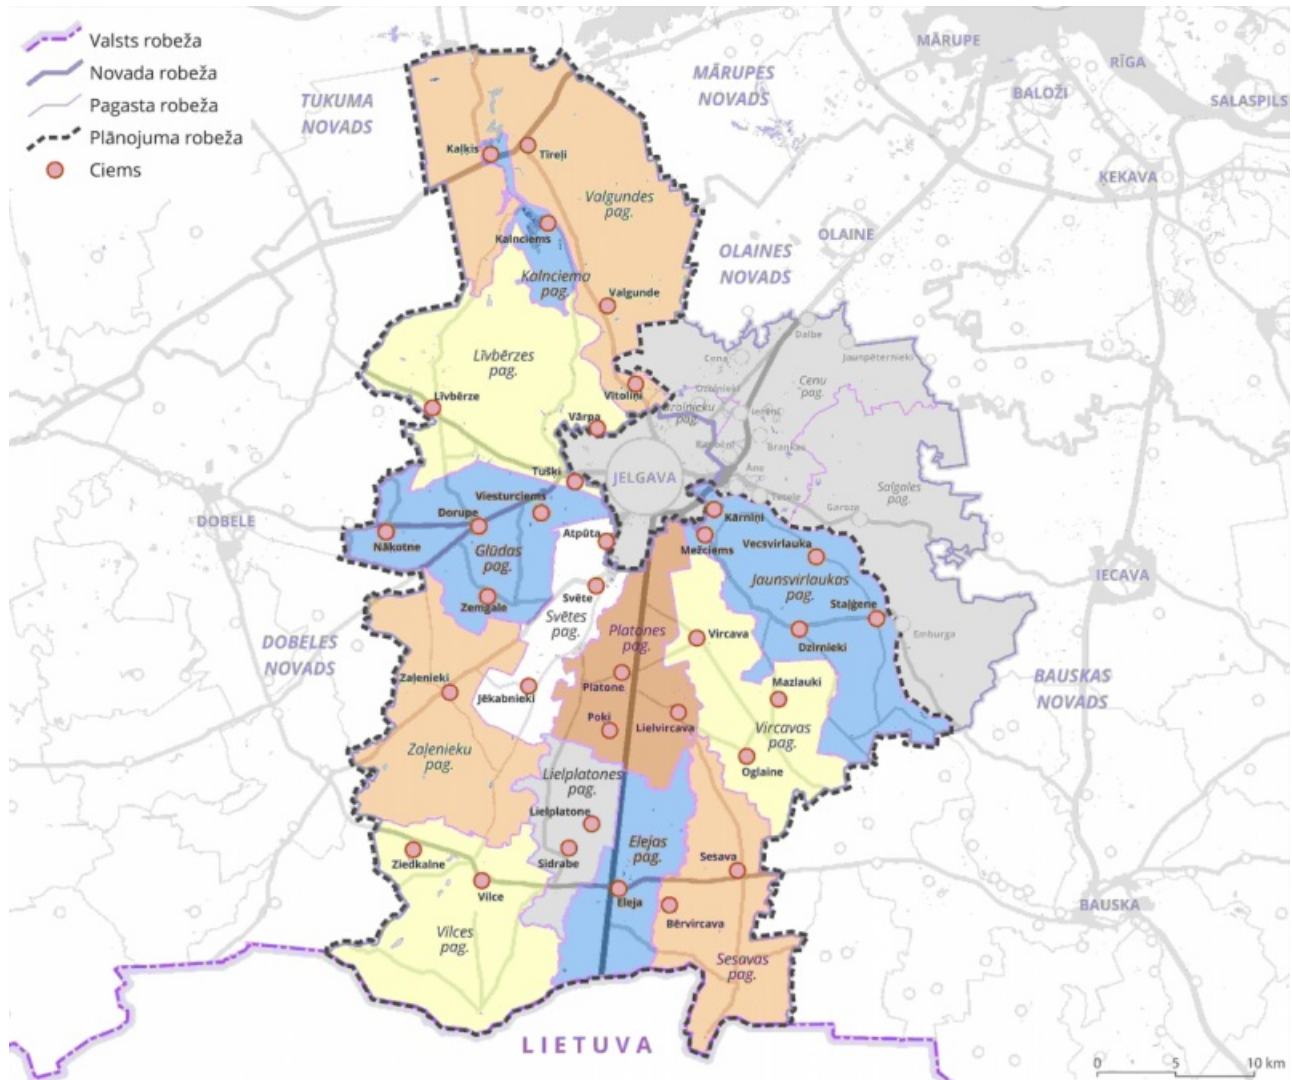

Jelgavas novads

Iesaisties Jelgavas novada teritorijas plānošanā!

Publicēts: 28.08.2023.

[Teritorijas plānojums](#)

* Jelgavas novada administratīvā teritorija, kas bija spēkā līdz 30.06.2021.

Jelgavas novada pašvaldība sākusī darbu pie Jelgavas novada teritorijas plānojuma 6. redakcijas izstrādes. Plānojuma mērķis ir veidot pamatu ilgtspējīgai, efektīvai un racionālai teritorijas un tās resursu izmantošanai, izvērtēt teritorijas attīstības potenciālu, noteikt tās izmantošanai nepieciešamās prasības un ierobežojumus, radīt labvēlīgus apstākļus uzņēmējdarbības attīstībai, investīciju piesaistei, radīt priekšnoteikumus vides kvalitātes nodrošināšanai, rūpniecisko un vides risku novēršanai, veicināt pakalpojumu pieejamību un optimālu transporta sistēmas funkcionēšanu, saglabāt dabas un kultūras mantojumu, ainavas un bioloģisko daudzveidību, kā arī paaugstināt kultūrainavas un apdzīvoto vietu kvalitāti.

Vai zini, ka ar teritorijas plānojumu ir iespējams:

mainīt ciemu robežas, ietverot vai izslēdzot Tavu īpašumu no ciema teritorijas;
noteikt minimālo jaunizveidojamo zemes vienību platības;
paredzēt turpmāko izmantošanu savam īpašumam;
noteikt, ar kāda veida uzņēmējdarbību varēsi nodarboties savā īpašumā;
paredzēt jaunas ielas un ceļus;
kā arī daudz citu lietu.